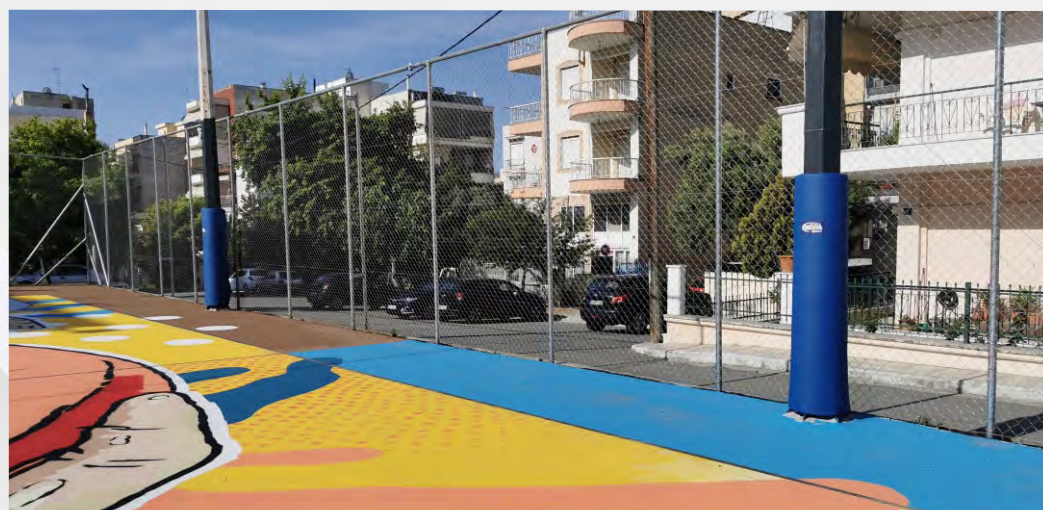

Πάρκο Outdoor Fitness  
Δήμος Λαμιέων

**Πάρκο Outdoor Fitness  
Δήμος Ανατολικής Μάνης  
Γύθειο**

Δήμος Κορδελιού Ευόσμου, Θεσσαλονίκη

**VEGGA**  
*sport*

Λάρισσα

Κομοτηνή

Πεντέλη