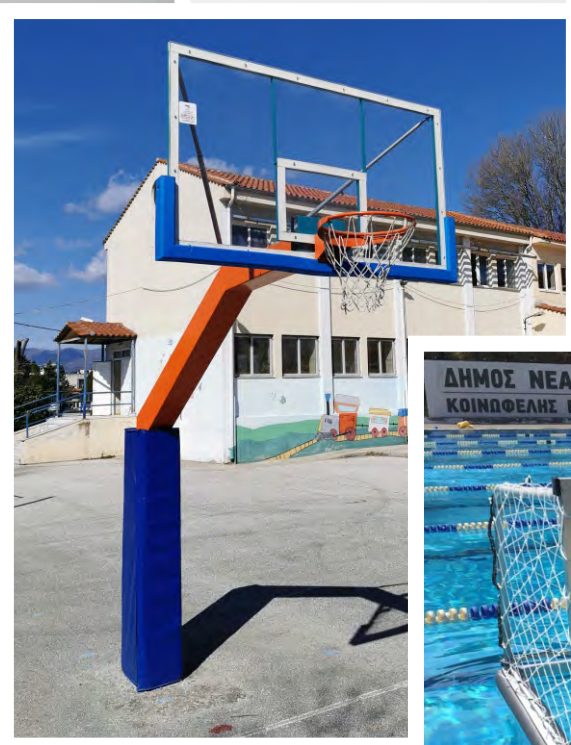

Πάγκοι Αναπληρωματικών