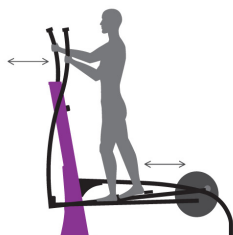

# OUTDOOR FITNESS

58-1104

58-1106

Κωδικός	EN16630	Ηλικιακή Ομάδα	Ύψος Πτώσης (cm)	Διαστάσεις (cm)	Χώρος Ασφαλείας (m <sup>2</sup> )	Διαθέσιμα Χρώματα
58-1106	✓	14+	<60	134 x 63 x 141	17,9	● ● ● ● ● ●
58-1104	✓	14+	<60	77 x 74 x 167	13,1	● ● ● ● ● ●

58-1103

58-1105

Κωδικός	EN16630	Ηλικιακή Ομάδα	Ύψος Πτώσης (cm)	Διαστάσεις (cm)	Χώρος Ασφαλείας (m <sup>2</sup> )	Διαθέσιμα Χρώματα
58-1103	✓	14+	<60	159 x 38 x 132	13,6	● ● ● ● ● ●
58-1105	✓	14+	<60	93 x 83 x 167	13,1	● ● ● ● ● ●

# OUTDOOR FITNESS

58-1115

58-1117

Κωδικός	EN16630	Ηλικιακή Ομάδα	Ύψος Πτώσης (cm)	Διαστάσεις (cm)	Χώρος Ασφαλείας (m <sup>2</sup> )	Διαθέσιμα Χρώματα
58-1115	✓	14+	<60	167 x 64 x 166	15,0	● ● ● ● ● ●
58-1117	✓	14+	<60	79 x 66 x 132	12,0	● ● ● ● ● ●