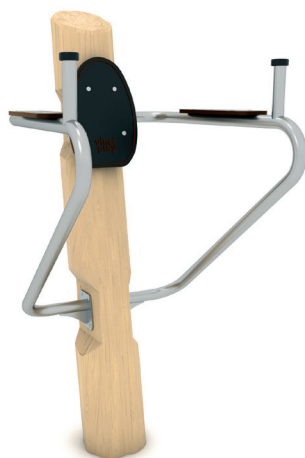

58-1112RB

58-1114RB

Κωδικός	EN16630	Ηλικιακή Ομάδα	Ύψος Πτώσης (cm)	Διαστάσεις (cm)	Χώρος Ασφαλείας (m²)
58-1112RB	✓	14+	<60	85 x 73 x 145	12,4
58-1113RB	✓	14+	112	218 x 133 x 145	20,5
58-1114RB	✓	14+	<60	78 x 73 x 155	12,2
58-1116RB	✓	14+	<60	188 x 79 x 178	16,5