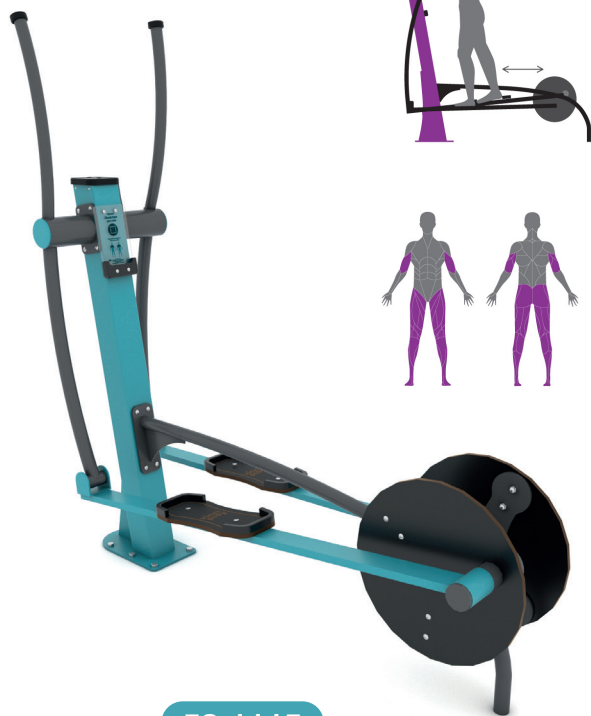

# OUTDOOR FITNESS

58-1104

58-1106

Κωδικός	EN16630	Ηλικιακή Ομάδα	Ύψος Πτώσης (cm)	Διαστάσεις (cm)	Χώρος Ασφαλείας (m <sup>2</sup> )	Διαθέσιμα Χρώματα
58-1106	✓	14+	<60	134 x 63 x 141	17,9	● ● ● ● ● ●
58-1104	✓	14+	<60	77 x 74 x 167	13,1	● ● ● ● ● ●

58-1103

58-1105

Κωδικός	EN16630	Ηλικιακή Ομάδα	Ύψος Πτώσης (cm)	Διαστάσεις (cm)	Χώρος Ασφαλείας (m <sup>2</sup> )	Διαθέσιμα Χρώματα
58-1103	✓	14+	<60	159 x 38 x 132	13,6	● ● ● ● ● ●
58-1105	✓	14+	<60	93 x 83 x 167	13,1	● ● ● ● ● ●

# OUTDOOR FITNESS

58-1115

58-1117

Κωδικός	EN16630	Ηλικιακή Ομάδα	Ύψος Πτώσης (cm)	Διαστάσεις (cm)	Χώρος Ασφαλείας (m <sup>2</sup> )	Διαθέσιμα Χρώματα
58-1115	✓	14+	<60	167 x 64 x 166	15,0	● ● ● ● ● ●
58-1117	✓	14+	<60	79 x 66 x 132	12,0	● ● ● ● ● ●