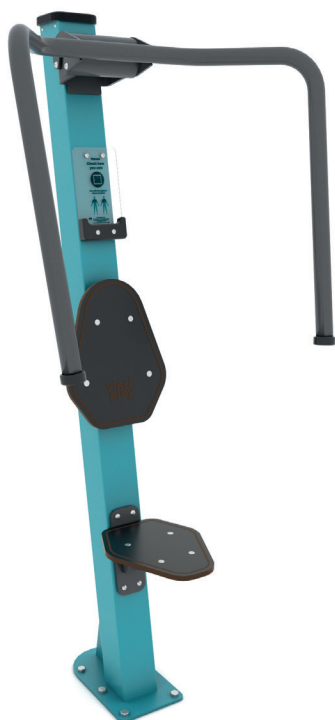

# OUTDOOR FITNESS

58-1104

58-1106

Κωδικός	EN16630	Ηλικιακή Ομάδα	Ύψος Πτώσης (cm)	Διαστάσεις (cm)	Χώρος Ασφαλείας (m <sup>2</sup> )	Διαθέσιμα Χρώματα
58-1106	✓	14+	<60	134 x 63 x 141	17,9	● ● ● ● ● ●
58-1104	✓	14+	<60	77 x 74 x 167	13,1	● ● ● ● ● ●

58-1103

58-1105

Κωδικός	EN16630	Ηλικιακή Ομάδα	Ύψος Πτώσης (cm)	Διαστάσεις (cm)	Χώρος Ασφαλείας (m <sup>2</sup> )	Διαθέσιμα Χρώματα
58-1103	✓	14+	<60	159 x 38 x 132	13,6	● ● ● ● ● ●
58-1105	✓	14+	<60	93 x 83 x 167	13,1	● ● ● ● ● ●