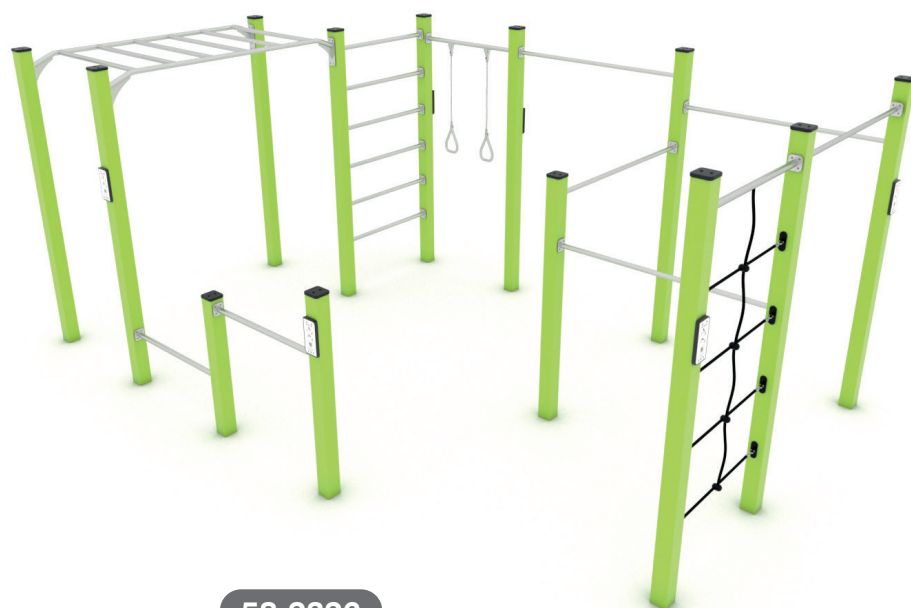

58-2307

58-2310

58-2312

58-2315

Κωδικός	EN16630	Ηλικιακή Ομάδα	Ύψος Πτώσης (cm)	Διαστάσεις (cm)	Χώρος Ασφαλείας (m <sup>2</sup> )	Διαθέσιμα Χρώματα
58-2307	✓	14+	130	168 x 12 x 241	12,7	● ● ● ● ● ●
58-2310	✓	14+	230	123 x 12 x 241	18,9	● ● ● ● ● ●
58-2312	✓	14+	249	123 x 86 x 351	25,5	● ● ● ● ● ●
58-2315	✓	14+	139	233 x 59 x 242	17,2	● ● ● ● ● ●

# STREET WORKOUT

58-2326

58-2327

Κωδικός	EN16630	Ηλικιακή Ομάδα	Ύψος Πτώσης (cm)	Διαστάσεις (cm)	Χώρος Ασφαλείας (m <sup>2</sup> )	Διαθέσιμα Χρώματα
58-2326	✓	14+	228	543 x 344 x 241	54,8	● ● ● ● ● ●
58-2327	✓	14+	228	608 x 499 x 251	64,6	● ● ● ● ● ●