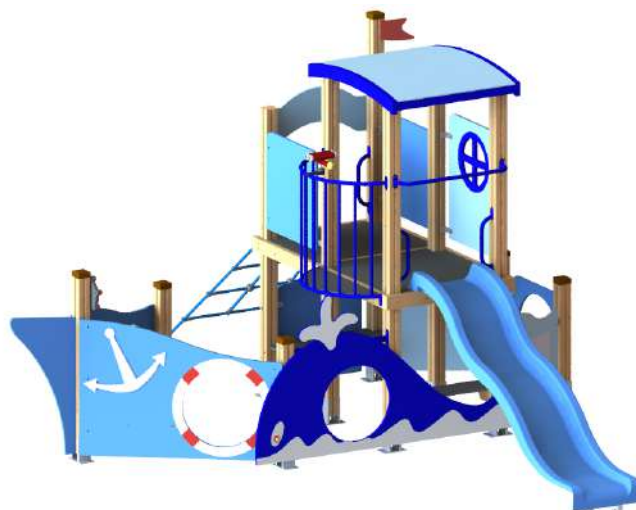

34-0542

Κωδικός	EN1176	Ηλικιακή Ομάδα	Ύψος Πτώσης (cm)	Διαστάσεις (cm)	Χώρος Ασφαλείας (cm)
34-0485	✓	3-12 ετών	150	714 x 599 x 367	1014 x 1000
34-0542	✓	2-6 ετών	100	471 x 375 x 233	751 x 675
34-0461	✓	2-6 ετών	85	306 x 199 x 238	547 x 455