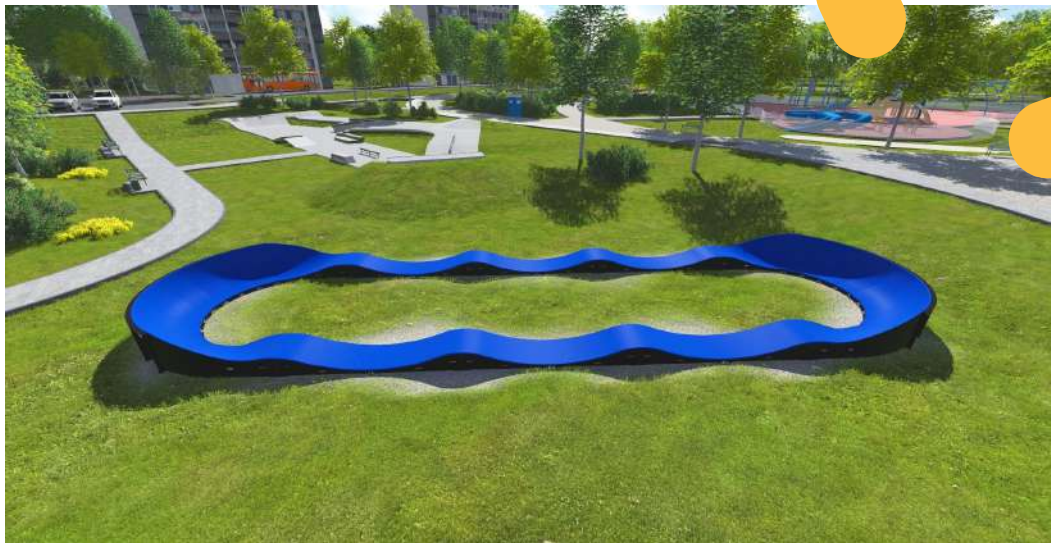

PUMPTRACKS

PC2