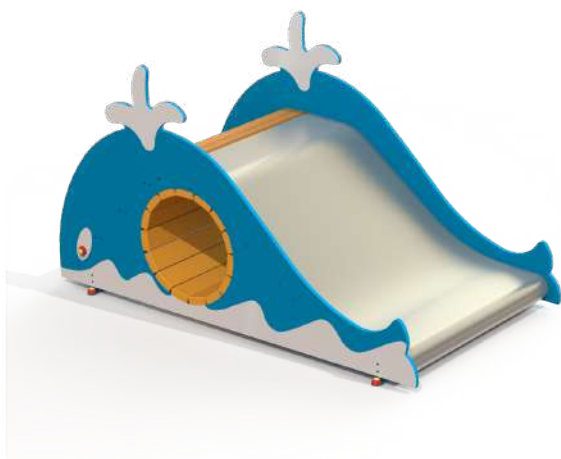

34-0141

34-0144

30-0147

Κωδικός	EN1176	Ηλικιακή Ομάδα	Ύψος Πτώσης (cm)	Διαστάσεις (cm)	Χώρος Ασφαλείας (cm)
34-0141	✓	2-12 ετών	125	329 x 198 x 211	710 x 282
34-0144	✓	2-12 ετών	125	303 x 191 x 216	710 x 282
34-0147	✓	2-12 ετών	125	340 x 227 x 198	710 x 340

ECONOMIC LINE

34-0155

34-0153

34-0152

34-0620 | 34-0615

100 cm ή 125 cm

Κωδικός	EN1176	Ηλικιακή Ομάδα	Ύψος Πτώσης (cm)	Διαστάσεις (cm)	Χώρος Ασφαλείας (cm)
34-0155	✓	3-12 ετών	60	181 x 99 x 103	382 x 299
34-0153	✓	3-12 ετών	60	183 x 52 x 79	383 x 248
34-0152	✓	3-12 ετών	60	186 x 50 x 129	386 x 250
34-0620	✓	3-12 ετών	100	252 x 68 x 173	501 x 368
34-0615	✓	3-12 ετών	125	262 x 68 x 198	614 x 369