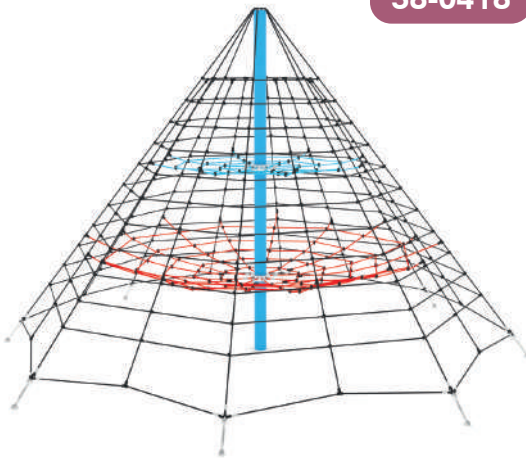

58-0419

Κωδικός	EN16630	Ηλικιακή Ομάδα	Ύψος Πτώσης (cm)	Διαστάσεις (cm)	Χώρος Ασφαλείας (m²)	Διαθέσιμα Χρώματα
58-0417	✓	3-14	99	260 x 260 x 250	30,8	
58-0418	✓	3-14	99	305 x 305 x 300	34,8	
58-0419	✓	3-14	100	700 x 700 x 450	78,5