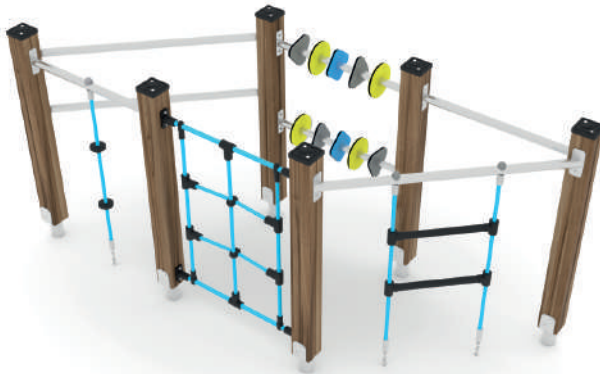

58-1460

Κωδικός	EN16630	Ηλικιακή Ομάδα	Ύψος Πτώσης (cm)	Διαστάσεις (cm)	Χώρος Ασφαλείας (m²)	Διαθέσιμα Χρώματα
58-1420	✓	3-14	190	290 x 255 x 200	31,8	
58-1460	✓	1-8	99	232 x 87 x 110	16,7	
58-1465	✓	7-16	190	158 x 84 x 200	20,2	-
58-1466	✓	7-16	190	232 x 158 x 200	25,3	-