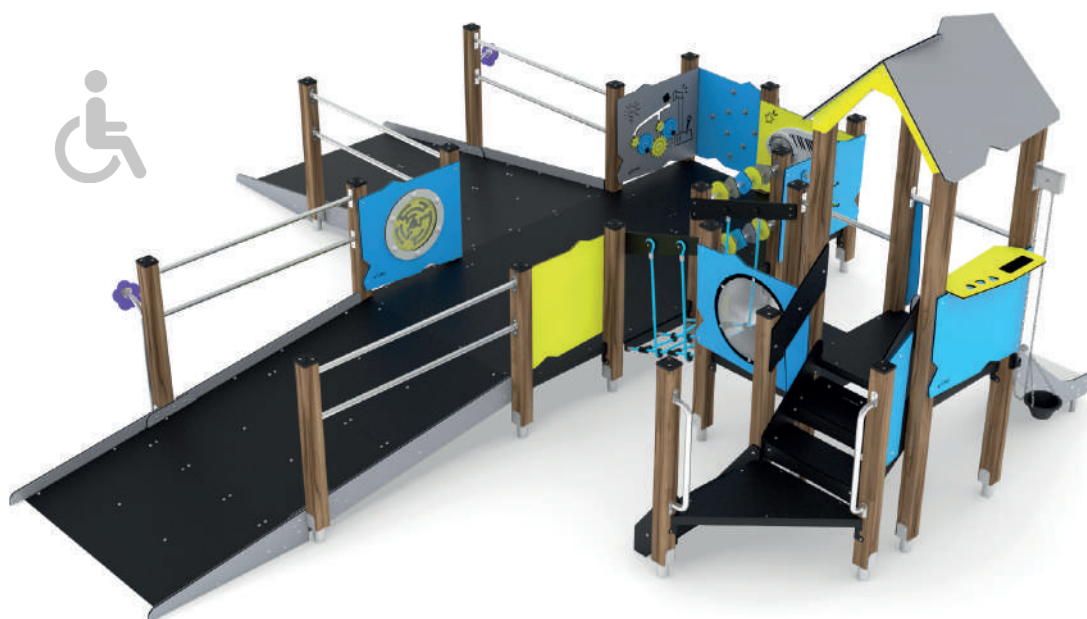

58-1505

Κωδικός	EN16630	Ηλικιακή Ομάδα	Ύψος Πτώσης (cm)	Διαστάσεις (cm)	Χώρος Ασφαλείας (m²)	Διαθέσιμα Χρώματα
58-1503	✓	1-8	<60	342 x 336 x 247	33,8	
58-1505	✓	1-8	90	652 x 555 x 277	60,8