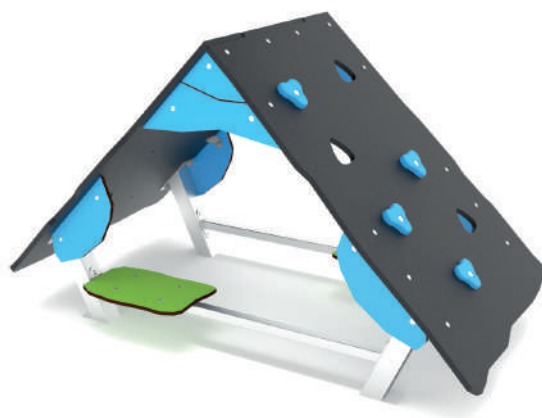

58-0310

Κωδικός	EN16630	Ηλικιακή Ομάδα	Ύψος Πτώσης (cm)	Διαστάσεις (cm)	Χώρος Ασφαλείας (m²)	Διαθέσιμα Χρώματα
58-0310	✓	5-14	120	201 x 105 x 122	18,1	
58-0304	✓	3-12	90	258 x 254 x 244	24,0	
58-0305	✓	3-12	90	324 x 292 x 250	30,3