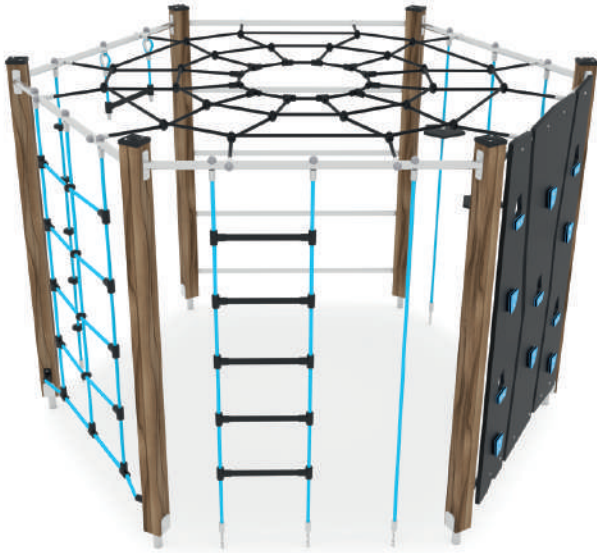

58-1716

58-1714

58-0404

Κωδικός	EN16630	Ηλικιακή Ομάδα	Ύψος Πτώσης (cm)	Διαστάσεις (cm)	Χώρος Ασφαλείας (m ²)	Διαθέσιμα Χρώματα
58-1716	✓	3-14	225	453 x 187 x 241	39,0	-
58-1714	✓	3-14	200	260 x 68 x 289	22,0	● ● ● ● ●
58-0404	✓	3-14	<60	241 x 88 x 121	19,1	● ● ● ● ●