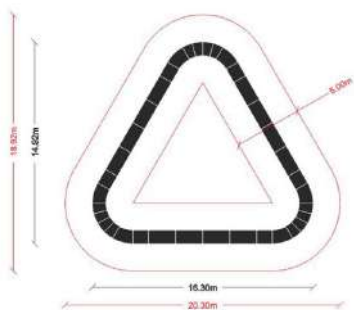

PC1

Διαστάσεις
Χώρου Ασφαλείας (m)

20,30 x 10,00

PUMPTRACKS

PC2

PC2A

Κωδικός

Διαστάσεις
Χώρου Ασφαλείας (m)