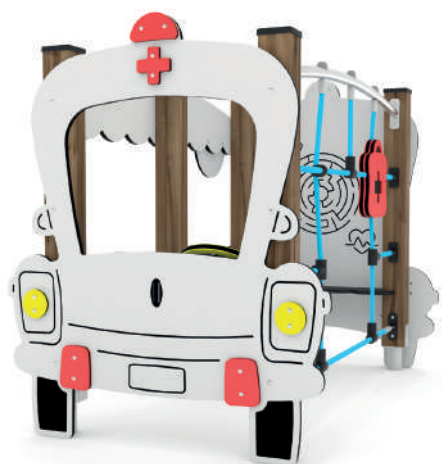

58-1406

58-1434

Κωδικός	EN16630	Ηλικιακή Ομάδα	Ύψος Πτώσης (cm)	Διαστάσεις (cm)	Χώρος Ασφαλείας (m ²)	Διαθέσιμα Χρώματα
58-1403	✓	3-14	90	204 x 139 x 170	18,8	
58-1406	✓	3-14	120	316 x 252 x 310	26,2	
58-1434	✓	1-8	90	215 x 145 x 280	19,2	