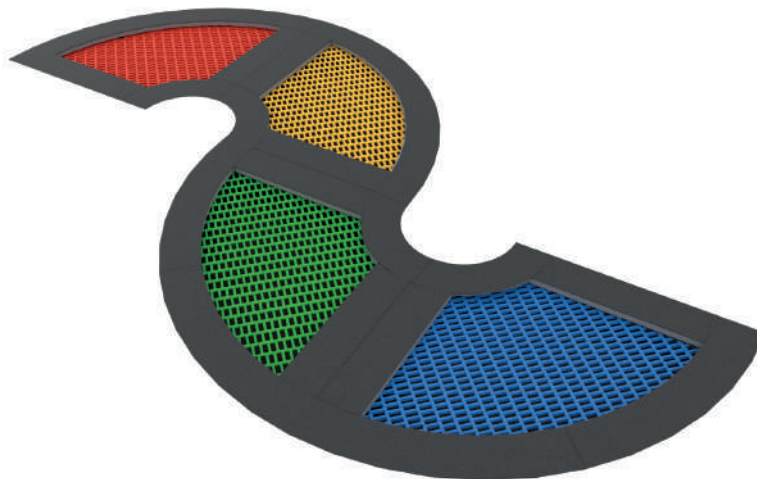

58-2211

58-2212

58-2214

58-2220

58-2222

Κωδικός	EN16630	Ηλικιακή Ομάδα	Ύψος Πτώσης (cm)	Διαστάσεις (cm)	Χώρος Ασφαλείας (m ²)	Διαθέσιμα Χρώματα
58-2211	✓	4-15	90	150 x 150 x -	12,6	● ● ● ● ● ●
58-2212	✓	4-15	90	150 x 150 x -	14,1	● ● ● ● ● ●
58-2214	✓	4-15	90	250 x 150 x -	18,3	● ● ● ● ● ● ●
58-2220	✓	4-15	90	300 x 300 x -	28,4	● ● ● ● ● ● ●
58-2222	✓	4-15	90	600 x 375 x -	44,9	● ● ● ● ● ● ●