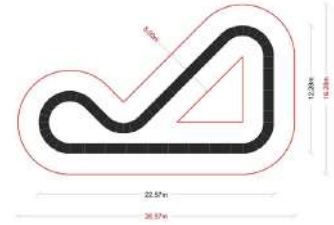

PC3

Κωδικός	Διαστάσεις Χώρου Ασφαλείας (m)
PC3	26,57 x 16,28
L2	19,20 x 5,00
L3	31,20 x 5,00
L4	35,70 x 9,50