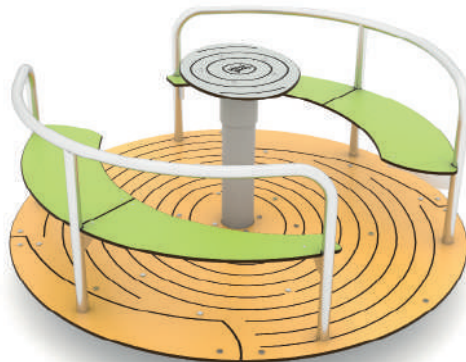

58-0702

58-0706

58-0712

58-0713

58-0700

Κωδικός	EN16630	Ηλικιακή Ομάδα	Ύψος Πτώσης (cm)	Διαστάσεις (cm)	Χώρος Ασφαλείας (m²)	Διαθέσιμα Χρώματα
58-0702	✓	3-12	73	120 x 120 x 73	21,2	● ● ● ●
58-0706	✓	3-12	68	150 x 150 x 68	23,8	● ● ● ● ●
58-0700	✓	3-12	<60	50 x 50 x 45	15,6	-
58-0712	✓	3-12	<60	73 x 73 x 146	17,6	-
58-0713	✓	7-16	<60	90 x 42 x 147	11,4	-