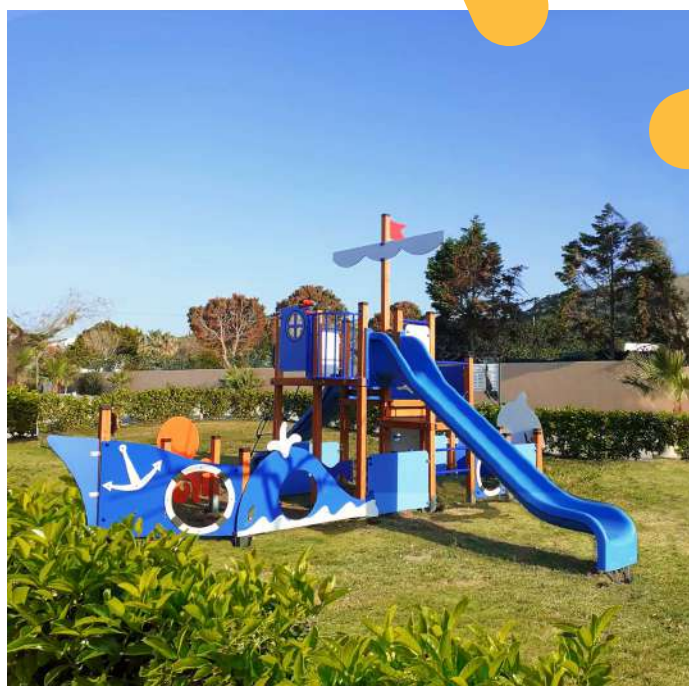

34-0542

Κωδικός	EN1176	Ηλικιακή Ομάδα	Ύψος Πτώσης (cm)	Διαστάσεις (cm)	Χώρος Ασφαλείας (cm)
34-0485	✓	3-12 ετών	150	714 x 599 x 367	1014 x 1000
34-0542	✓	2-6 ετών	100	471 x 375 x 233	751 x 675
34-0461	✓	2-6 ετών	85	306 x 199 x 238	547 x 455