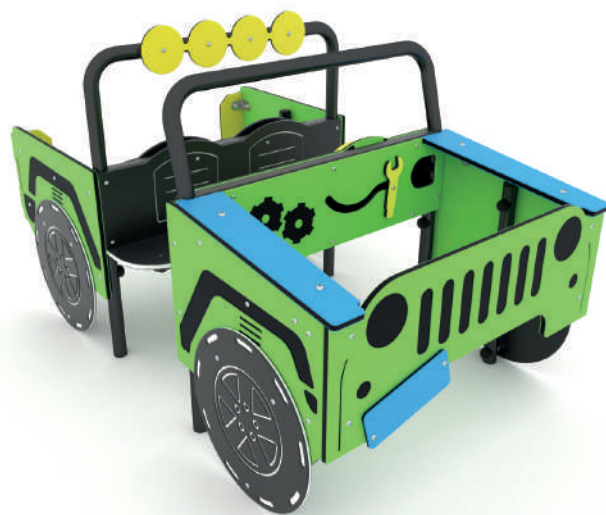

58-0824

58-0820

58-0821

58-0841

58-0822

Κωδικός	EN16630	Ηλικιακή Ομάδα	Ύψος Πτώσης (cm)	Διαστάσεις (cm)	Χώρος Ασφαλείας (m²)	Διαθέσιμα Χρώματα
58-0820	✓	3-12	<60	170 x 100 x 100	17,0	
58-0824	✓	1-8	<60	188 x 141 x 155	17,6	
58-0841	✓	1-8	<60	378 x 199 x 144	29,4	-
58-0821	✓	1-8	<60	173 x 55 x 133	15,0	
58-0822	✓	1-8	<60	204 x 100 x 73	18,5