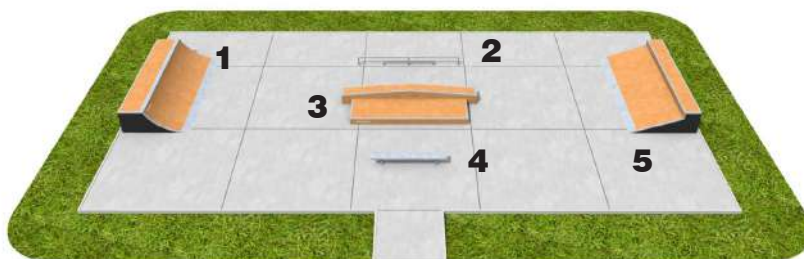

PSM02

1. Quarter Pipe
2. Straight Rail
3. Grindbox 1 + Grindbox 5
4. Grindbench 1
5. Grindbox 12

Κωδικός

PSM02

Διαστάσεις Χώρου (m)

20,50 x 10,68