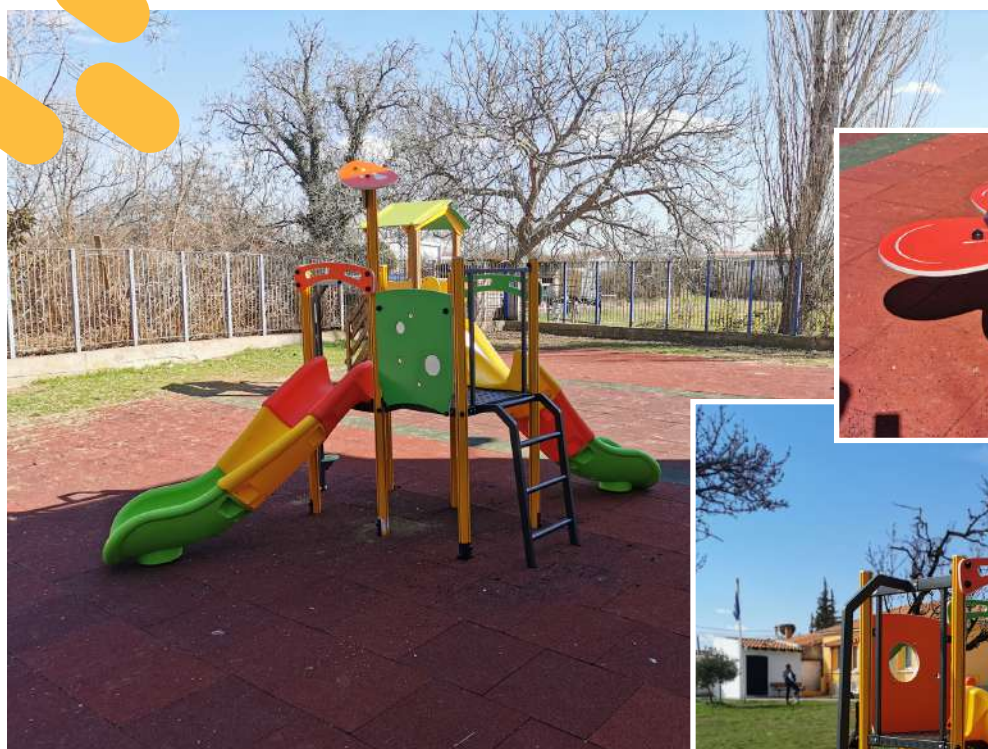

2 x 44

VEGGA PROJECTS

Καλύβια, Δήμος Θάσου

Δημιουργία παιδικής χαράς στο Δήμο Θάσου σύμφωνα με τα πρότυπα EN 1176 και EN1177 και όργανα υψηλής ποιότητας.

Μεσοχώρι, Δήμος Ελασσόνας

Προμήθεια και τοποθέτηση εξοπλισμού για τη διαμόρφωση νέας παιδικής χαράς στην περιοχή της πλατείας του Μεσοχωρίου του Δήμου Ελασσόνας σύμφωνα με τα πρότυπα EN 1176 και EN 1177.