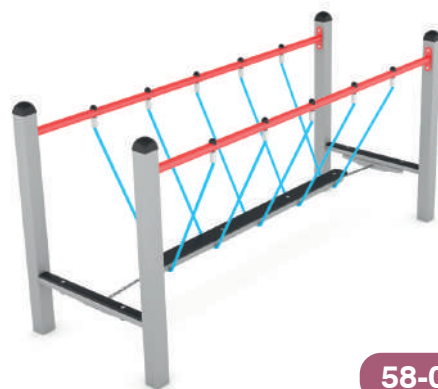

58-0404

Κωδικός	EN16630	Ηλικιακή Ομάδα	Ύψος Πτώσης (cm)	Διαστάσεις (cm)	Χώρος Ασφαλείας (m²)	Διαθέσιμα Χρώματα
58-1716	✓	3-14	225	453 x 187 x 241	39,0	-
58-1714	✓	3-14	200	260 x 68 x 289	22,0	● ● ● ● ●
58-0404	✓	3-14	<60	241 x 88 x 121	19,1	● ● ● ● ●