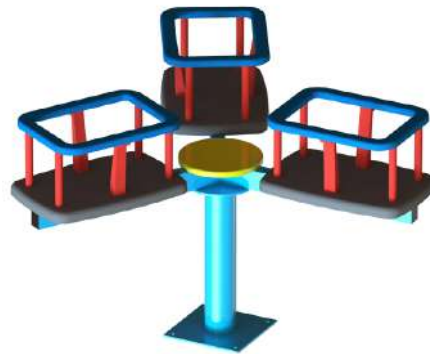

34-0520

34-0300

34-0307

34-0302

34-0306

Κωδικός	EN1176	Ηλικιακή Ομάδα	Ύψος Πτώσης (cm)	Διαστάσεις (cm)	Χώρος Ασφαλείας (cm)
34-0520	✓	2-6 ετών	-	104 x 61 x 88	361 x 404
34-0300	✓	2-10 ετών	-	Ø160 x 78	Ø560
34-0307	✓	2-10 ετών	-	Ø126 x 52	Ø528
34-0302	✓	2-10 ετών	-	Ø125 x 92,5	Ø525
34-0306	✓	2-10 ετών	-	Ø125 x 103	Ø525