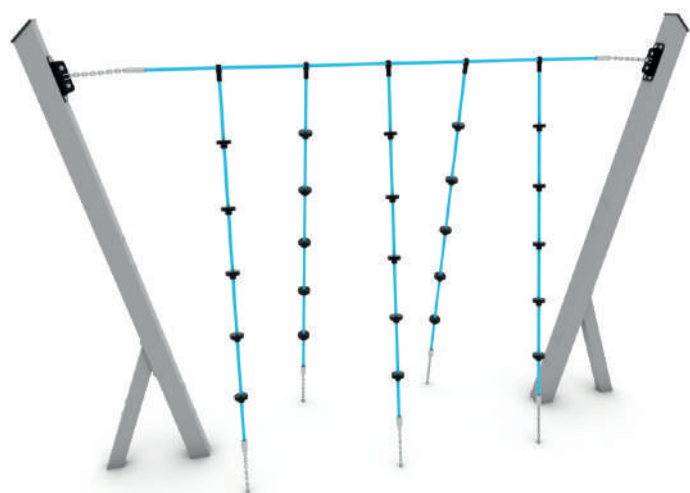

58-1637

58-1601

58-1632

Κωδικός	EN16630	Ηλικιακή Ομάδα	Ύψος Πτώσης (cm)	Διαστάσεις (cm)	Χώρος Ασφαλείας (m ²)	Διαθέσιμα Χρώματα
58-1637	✓	4-14	200	722 x 625 x 223	51,3	● ● ● ● ●
58-1601	✓	4-14	120	336 x 44 x 223	19,9	● ● ● ● ●
58-1632	✓	4-14	200	365 x 260 x 225	26,3	● ● ● ● ●