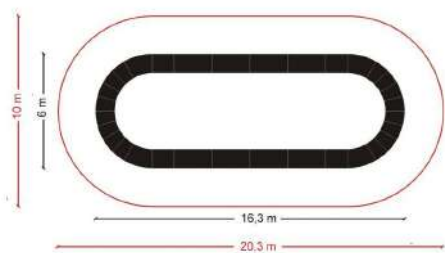

PC1

Κωδικός

PC1

Διαστάσεις
Χώρου Ασφαλείας (m)

20,30 x 10,00