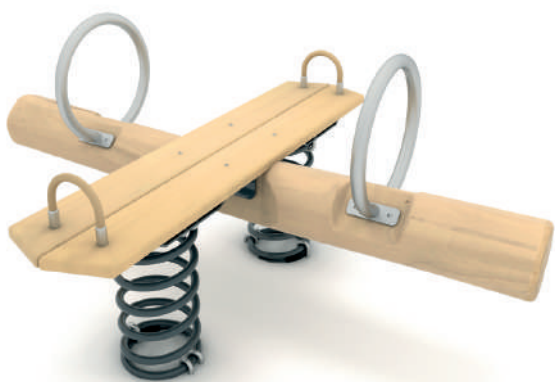

58-1363RB

58-1364RB

58-1369RB

58-1351RB

Κωδικός	EN16630	Ηλικιακή Ομάδα	Ύψος Πτώσης (cm)	Διαστάσεις (cm)	Χώρος Ασφαλείας (m²)
58-1363RB	✓	1+	<60	90 x 40 x 90	11,0
58-1364RB	✓	3+	<60	170 x 135 x 80	15,2
58-1369RB	✓	3+	<60	100 x 100 x 50	12,4
58-1351RB	✓	3+	99	330 x 75 x 99	13,4