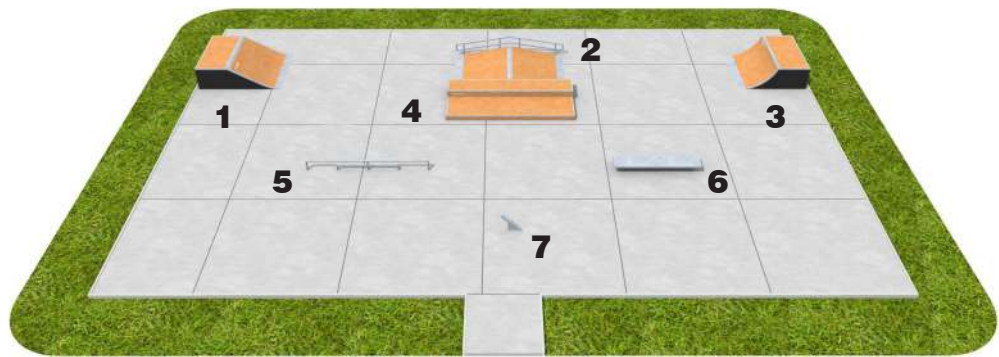

PSM03

1. Bank Ramp
2. Funbox with rail
3. Quarter Pipe
4. Grindbox 1 + Grindbox 2
5. Straight rail
6. Grindbench 2
7. Pole Jam

PSM04

1. Quarter Pipe
2. Grindbox set
3. Grindbox 12
4. Funbox with rail
5. Grindbench 1
6. Little straight rail

Κωδικός

Διαστάσεις Χώρου (m)

PSM03

22,95 x 14,75

PSM04

24,00 x 13,20