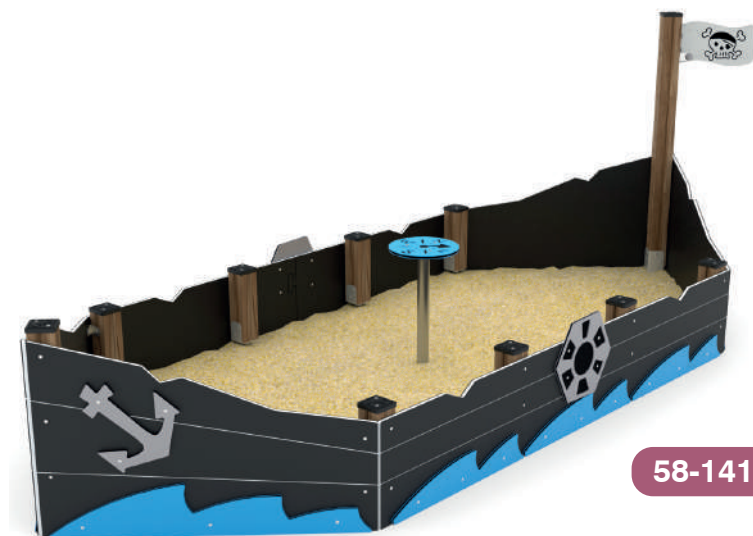

58-1482

58-1458

58-1429

58-0801

58-0802

Κωδικός	EN16630	Ηλικιακή Ομάδα	Ύψος Πτώσης (cm)	Διαστάσεις (cm)	Χώρος Ασφαλείας (m ²)	Διαθέσιμα Χρώματα
58-1482	✓	1-12	<60	139 x 139 x 78	17,3	
58-1458	✓	1-12	<60	258 x 258 x 28	29,2	
58-1429	✓	1-12	<60	254 x 221 x 28	21,8	
58-0801	✓	1-12	<60	178 x 178 x 30	20,9	
58-0802	✓	1-12	<60	323 x 287 x 43	29,1	