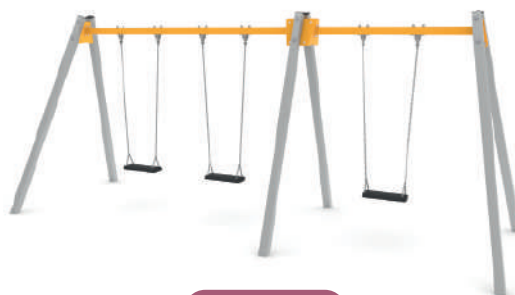

58-1491S

Διαθέσιμα καθίσματα:

K1

K2

K3

K4

Κωδικός	EN16630	Ηλικιακή Ομάδα	Ύψος Πτώσης (cm)	Διαστάσεις (cm)	Χώρος Ασφαλείας (m²)	Διαθέσιμα Χρώματα
58-1421S	✓	1-3/3-14	130	195 x 250 x 240	13,0	● ● ● ● ● ● ●
58-1423S	✓	3-12	130	195 x 320 x 240	18,1	● ● ● ● ● ● ●
58-0520S	✓	1+	175	195 x 250 x 240	12,9	● ● ● ● ● ● ●
58-1422S	✓	1-3/3-14	130	195 x 365 x 240	21,5	● ● ● ● ● ● ●
58-1491S	✓	1-3/3-14	130	195 x 550 x 240	35,1	● ● ● ● ● ● ●
58-1424S	✓	1-3/3-14	130	195 x 665 x 240	43,7	● ● ● ● ● ● ●