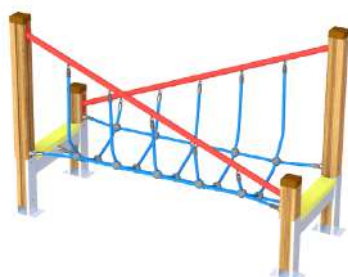

ECONOMIC LINE

34-0496

34-0499

34-0429

34-0331

34-0329

34-0332

Κωδικός	EN1176	Ηλικιακή Ομάδα	Ύψος Πτώσης (cm)	Διαστάσεις (cm)	Χώρος Ασφαλείας (cm)
34-0331	✓	2-10 ετών	60	199 x 79 x 129	393 x 280
34-0329	✓	2-10 ετών	53	196 x 71 x 116	396 x 280
34-0332	✓	2-10 ετών	35	257 x 82 x 93	407 x 232
34-0496	✓	2-10 ετών	150	144 x 143 x 150	444 x 443
34-0499	✓	2-10 ετών	150	163 x 112 x 200	523 x 472
34-0429	✓	2-10 ετών	100	144 x 96 x 100	444 x 396