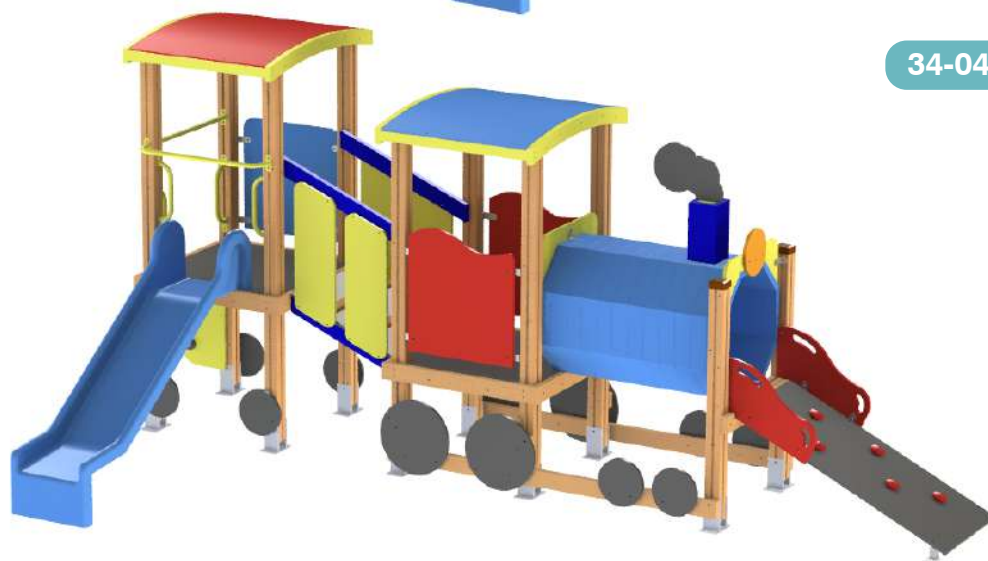

ECONOMIC LINE

34-0481

34-0476

34-0501

Κωδικός	EN1176	Ηλικιακή Ομάδα	Ύψος Πτώσης (cm)	Διαστάσεις (cm)	Χώρος Ασφαλείας (cm)
34-0476	✓	2-6 ετών	85	344 x 246 x 216	615 x 490
34-0501	✓	2-6 ετών	85	482 x 246 x 216	728 x 490
34-0481	✓	3-12 ετών	100	366 x 182 x 253	591 x 464