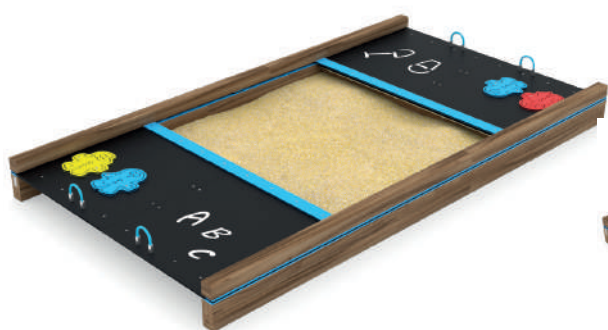

58-1416

58-1457

58-0830

58-0831

58-0832

Κωδικός	EN16630	Ηλικιακή Ομάδα	Ύψος Πτώσης (cm)	Διαστάσεις (cm)	Χώρος Ασφαλείας (m²)	Διαθέσιμα Χρώματα
58-1416	✓	1-12	<60	415 x 165 x 140	27,0	
58-1457	✓	1-12	<60	380 x 210 x 35	32,5	
58-0830	✓	3-12	<60	177 x 67 x 175	15,2	
58-0831	✓	3-14	120	218 x 67 x 205	16,3	
58-0832	✓	3-14	150	270 x 67 x 235	17,6