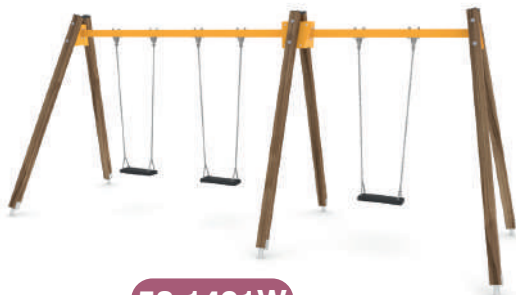

58-1491W

Διαθέσιμα καθίσματα:

K1

K2

K3

K4

Κωδικός	EN16630	Ηλικιακή Ομάδα	Ύψος Πτώσης (cm)	Διαστάσεις (cm)	Χώρος Ασφαλείας (m²)	Διαθέσιμα Χρώματα
58-1421W	✓	1-3/3-14	130	195 x 250 x 240	13,0	● ● ● ● ● ● ● ●
58-1423W	✓	3-12	130	195 x 320 x 240	18,1	● ● ● ● ● ● ● ●
58-0520W	✓	1+	175	195 x 250 x 240	12,9	● ● ● ● ● ● ● ●
58-1422W	✓	1-3/3-14	130	195 x 365 x 240	21,5	● ● ● ● ● ● ● ●
58-1491W	✓	1-3/3-14	130	195 x 550 x 240	35,1	● ● ● ● ● ● ● ●
58-1424W	✓	1-3/3-14	130	195 x 665 x 240	43,7	● ● ● ● ● ● ● ●