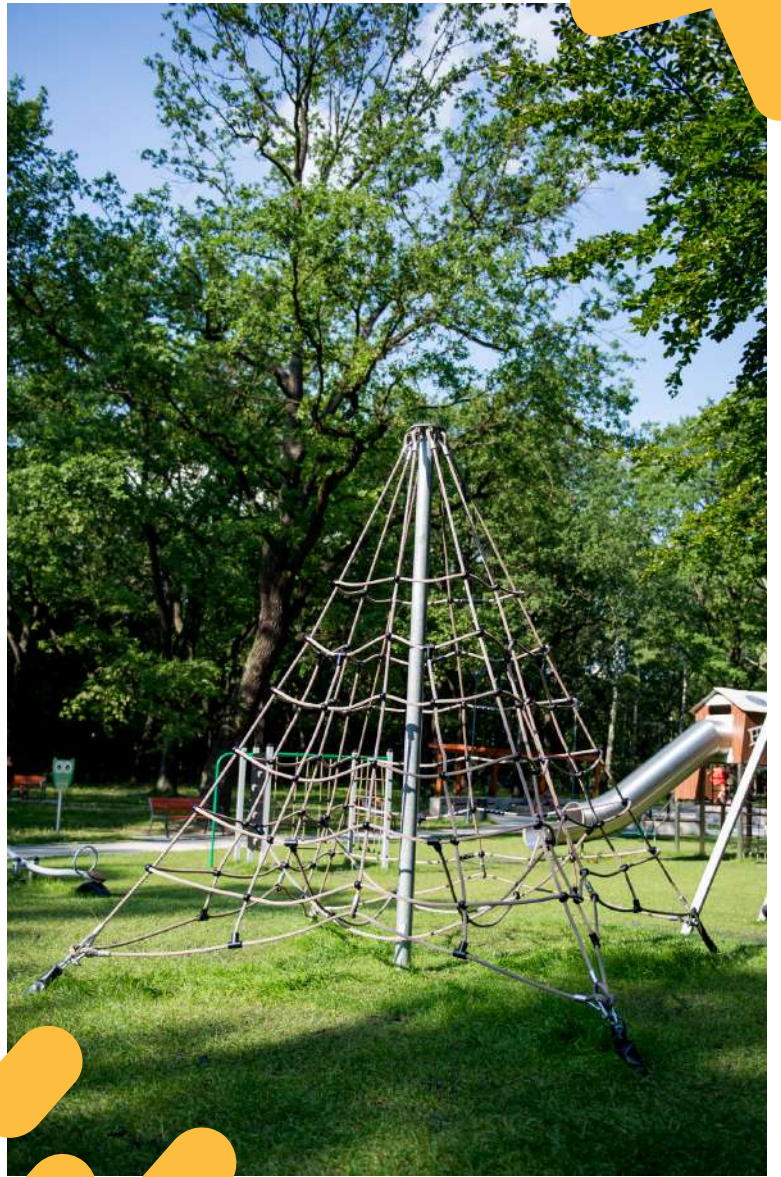

Κωδικός	EN16630	Ηλικιακή Ομάδα	Ύψος Πτώσης (cm)	Διαστάσεις (cm)	Χώρος Ασφαλείας (m²)	Διαθέσιμα Χρώματα
58-0417	✓	3-14	99	260 x 260 x 250	30,8	
58-0418	✓	3-14	99	305 x 305 x 300	34,8	
58-0419	✓	3-14	100	700 x 700 x 450	78,5