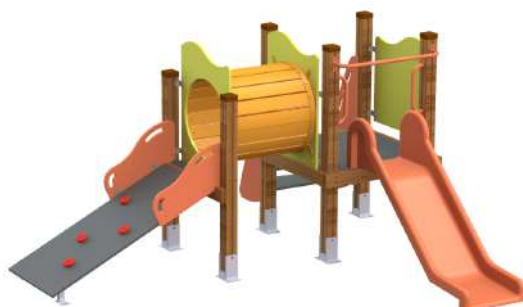

34-0532

34-0524

34-0465

34-0472

34-0467

Κωδικός	EN1176	Ηλικιακή Ομάδα	Ύψος Πτώσης (cm)	Διαστάσεις (cm)	Χώρος Ασφαλείας (cm)
34-0532	✓	έως 3 ετών	-	192 x 200 x 203	474 x 480
34-0524	✓	έως 3 ετών	-	339 x 102 x 161	632 x 390
34-0465	✓	έως 3 ετών	60	237 x 269 x 180	454 x 469
34-0472	✓	έως 3 ετών	60	280 x 257 x 143	530 x 489
34-0467	✓	έως 3 ετών	60	219 x 205 x 167	463 x 454