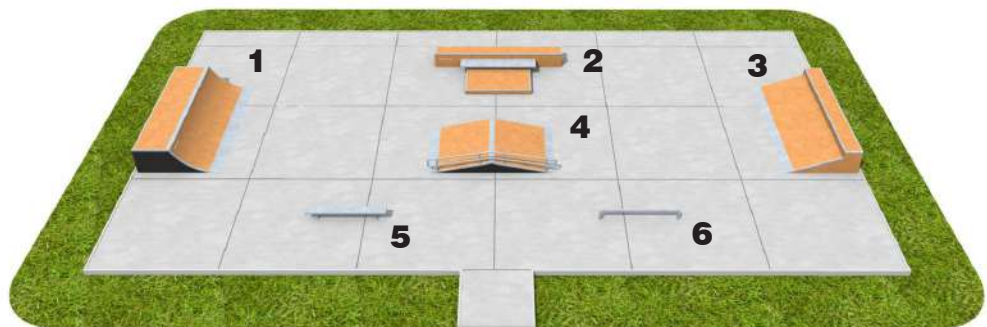

PSM03

1. Bank Ramp
2. Funbox with rail
3. Quarter Pipe
4. Grindbox 1 + Grindbox 2
5. Straight rail
6. Grindbench 2
7. Pole Jam