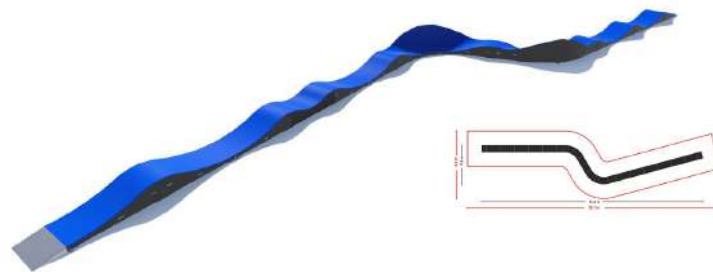

PC2 24,30 x 10,00

PC2A 26,57 x 16,28

PC3

L2

L3

L4

Κωδικός	Διαστάσεις Χώρου Ασφαλείας (m)
PC3	26,57 x 16,28
L2	19,20 x 5,00
L3	31,20 x 5,00
L4	35,70 x 9,50

PUMPTRACKS