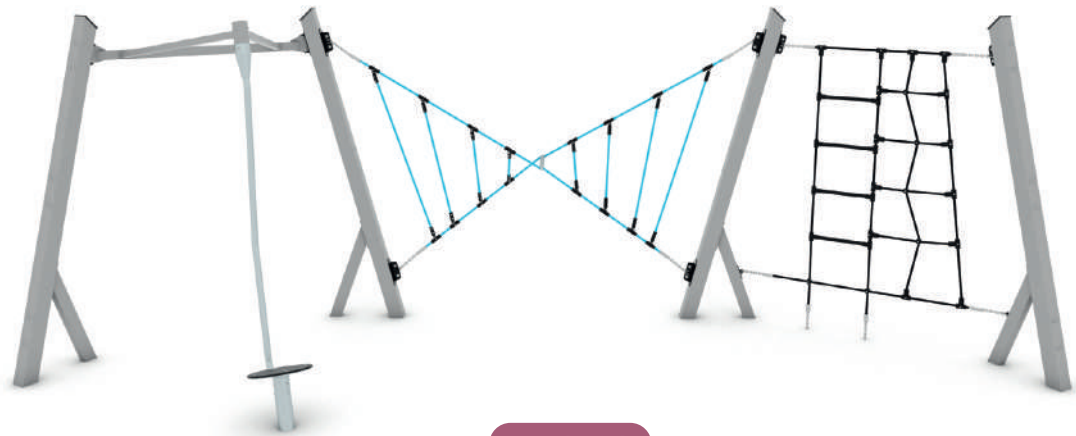

58-1602

58-1604

58-1607

Κωδικός	EN16630	Ηλικιακή Ομάδα	Ύψος Πτώσης (cm)	Διαστάσεις (cm)	Χώρος Ασφαλείας (m ²)	Διαθέσιμα Χρώματα
58-1602	✓	4-14	100	336 x 72 x 223	21,8	
58-1604	✓	4-14	120	336 x 43 x 223	19,9	
58-1607	✓	4-14	200	336 x 11 x 223	24,9	