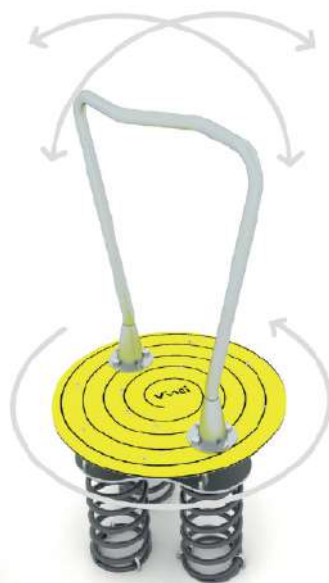

58-0702

58-0706

58-0712

58-0713

58-0700

Κωδικός	EN16630	Ηλικιακή Ομάδα	Ύψος Πτώσης (cm)	Διαστάσεις (cm)	Χώρος Ασφαλείας (m²)	Διαθέσιμα Χρώματα
58-0702	✓	3-12	73	120 x 120 x 73	21,2	● ● ● ●
58-0706	✓	3-12	68	150 x 150 x 68	23,8	● ● ● ● ●
58-0700	✓	3-12	<60	50 x 50 x 45	15,6	-
58-0712	✓	3-12	<60	73 x 73 x 146	17,6	-
58-0713	✓	7-16	<60	90 x 42 x 147	11,4	-