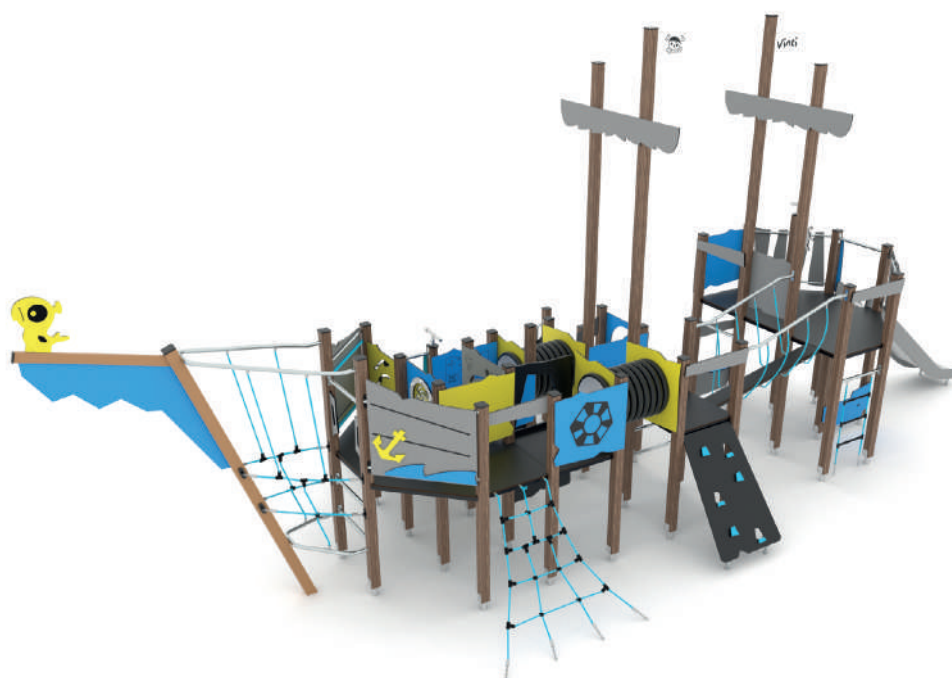

58-1414

58-1415

Κωδικός	EN16630	Ηλικιακή Ομάδα	Ύψος Πτώσης (cm)	Διαστάσεις (cm)	Χώρος Ασφαλείας (m ²)	Διαθέσιμα Χρώματα
58-1414	✓	3-14	90	395 x 330 x 260	31,1	
58-1415	✓	3-14	120	615 x 395 x 290	47,5	

58-1580