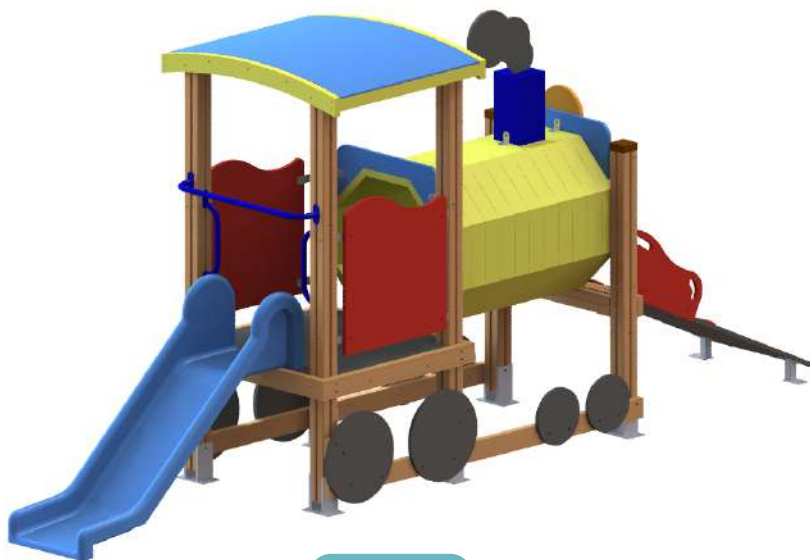

ECONOMIC LINE

34-0537

34-0531

34-0555

34-0459

Κωδικός	EN1176	Ηλικιακή Ομάδα	Ύψος Πτώσης (cm)	Διαστάσεις (cm)	Χώρος Ασφαλείας (cm)
34-0537	✓	έως 3 ετών	60	358 x 218 x 222	639 x 463
34-0531	✓	έως 3 ετών	14	194 x 104 x 145	494 x 394
34-0459	✓	έως 3 ετών	60	259 x 209 x 213	490 x 453
34-0555	✓	έως 3 ετών	60	432 x 104 x 191	632 x 390