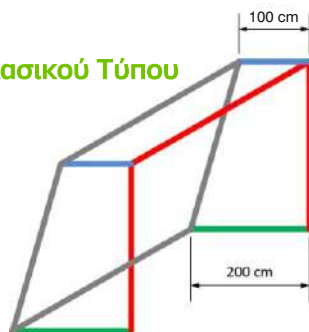

Κλασικού Τύπου

Διαστάσεις: 7,5 x 2,5 x 1 + 2 m

Κωδικός	Πάχος	Μάτι	Τιμή
02-3114	2mm	9x9	37,00€
02-3085	3mm	11x11	49,00€
02-3013	4,5mm	6γωνο	65,00€
02-3019	6mm	12x12	98,00€

ΑΓΩΝΩΝ
ΑΓΩΝΩΝ

Για εστίες που έχουν ενσωματωμένες αντηρίδες πίσω.