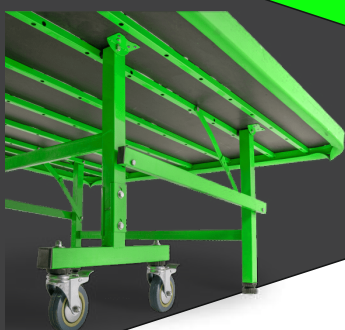

Air Soccer FOLD

- **Διαστάσεις:** 298x135x83cm
- **Υλικό:** Εξαιρετικά στιβαρή & ανθεκτική κατασκευή αλουμινίου & ατσάλινες ενισχύσεις στα πόδια.
- **Χρήση σε:** Το τραπέζι μπορεί να χρησιμοποιηθεί τόσο εσωτερικά όσο και εξωτερικά.
- **Βάρος:** 113kg
- Διαθέτει fiberglass ενισχυμένη πολυεστερική επιφάνεια, αδιάβροχη & ανθεκτική στις ακτίνες του ήλιου (U.V. Resistant).
- Εύκολη μετακίνηση & φορητότητα λόγω των μεγάλων τροχών διαμέτρου 250mm που διαθέτει.
- Διαθέτει εύχρηστο & γρήγορο σύστημα ανοίγματος/κλεισίματος & επιπλέον κουμπί ασφαλείας στην κάτω πλευρά του τραπέζιού.
- Είναι πλήρως πτυσσόμενο με τις 2 πλευρές του να μαζεύουν πλήρως κάθετα με το έδαφος. Παρέχει τη δυνατότητα χρήσης της μίας εκ των δύο πλευρών, με την άλλη πλευρά να λειτουργεί ως επιφάνεια ανταπόκρισης - πάσας.