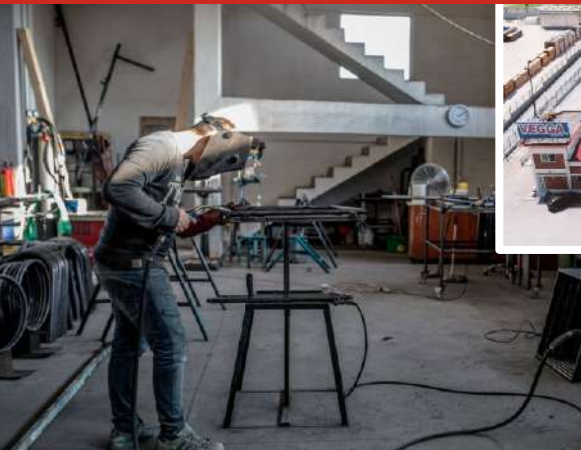

Εργοστάσιο Παραγωγής