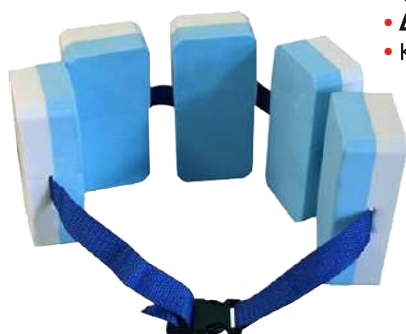

Κωδικός	Τιμή
07-2010	1,90€

Σανίδα πλεύσης

- **Υλικό:** Foam Sponge
- **Διαστάσεις:** 47x28x3cm
- Με λαβές για τα χέρια

Κωδικός	Τιμή
07-0010	5,30€

Μαξιλαράκι πλεύσης

- **Υλικό:** EVA Foam
- **Διαστάσεις:** 23x8x12cm
- Κατάλληλο για εκμάθηση

Κωδικός	Τιμή
07-0150	4,30€

Ζώνη πλεύσης

Με 5 μαξιλάρια

- **Υλικό:** EVA Foam
- **Διαστάσεις:** 13x8x4,6cm
- Κατάλληλο για εκμάθηση

Κωδικός	Τιμή
07-0114	7,30€

Ζώνη πλεύσης

- **Υλικό:** EVA Foam
- **Διαστάσεις:** 72x24x3,5cm
- Κατάλληλο για εκμάθηση