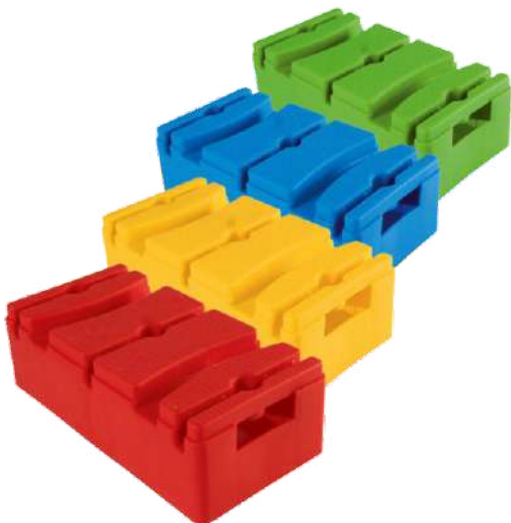

Πλαστικό Τούβλο Ασκήσεων - Παιχνιδιού

- **Διαστάσεις:** 31x15x10cm
- Με δυνατότητα τοποθέτησης κονταριού 25mm (σε 3 σημεία) για την δημιουργία εμποδίων ή ότι άλλο φανταστείτε.
- 2 υποδοχές για την στήριξη επίπεδου στεφανιού
- Κατάλληλο για να "χτίζεις" διαδρομές με κοντάρια & στεφάνια και μεγάλες κατασκευές.
- Κατάλληλο για όλες τις ηλικίες

Κωδικός	Τιμή
11-0046	6,50€