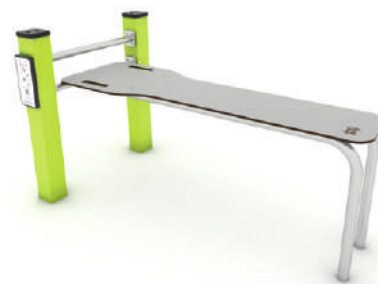

58-2306

Κωδικός	EN16630	Ηλικιακή Ομάδα	Ύψος Πτώσης (cm)	Διαστάσεις (cm)	Χώρος Ασφαλείας
58-2304	✓	14+ ετών	127	342 x 13 x 138	18,2 m²
58-2306	✓	14+ ετών	<60	158 x 82 x 83	14,6 m²
58-2323	✓	14+ ετών	240	348 x 233 x 241	32,6 m²