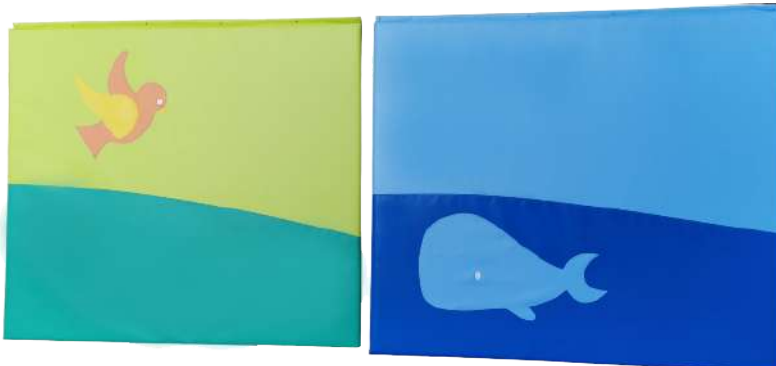

Wall Protection Pad

PVC PALETTE