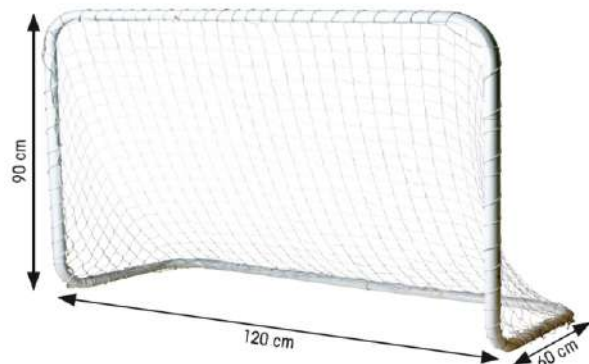

Round style

- **Ύψος:** 190cm
- **Πάχος:** 25cm
- Κατάλληλο για δοκάρια με διάμετρο: **έως 10cm**
- Η τιμή αφορά το τεμάχιο

Κωδικός	Τιμή
12-0566	49,00€

Δίκτυο εκμάθησης σουτ με τρύπες

- **Διαστάσεις:** 3x2m
- Τοποθέτηση με ελαστικά κλιπ (Fixation Sandows)
- Με ειδικό δίκτυο σε κάθε τρύπα
- **Υλικό:** Nylon

- **Διαστάσεις εστίας:** 120x60x90cm
- **Βάρος:** 19kg
- **Πάχος σωλήνα:** Φ25

Κωδικός	Τιμή
18-1042	38,20€

Εστία Ποδοσφαίρου Μεταλλική

- **Διαστάσεις εστίας:** 213x150x76cm
- **Βάρος:** 7,5kg
- **Πάχος σωλήνα:** Φ25
- **Υλικό:** Μεταλλική κατασκευή UPVC, αντοχής, ελαφριά
- Το δίκτυο περιλαμβάνεται