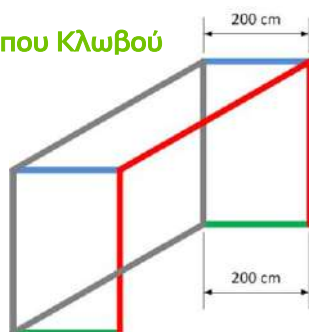

Τύπου Κλωβού

Διαστάσεις: 7,5 x 2,5 x 2 + 2 m

Κωδικός	Πάχος	Μάτι	Τιμή
02-3115	2mm	9x9	39,00€
02-3002	3mm	11x11	62,00€
02-3012	4,5mm	6γωνο	72,00€
02-3018	6mm	12x12	105,00€

ΑΓΩΝΩΝ
ΑΓΩΝΩΝ

Για εστίες που **δεν** έχουν ενσωματωμένες αντηρίδες πίσω.