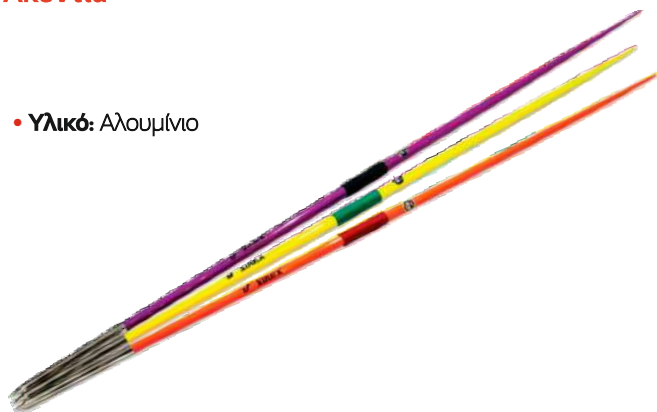

Κωδικός	Τιμή
13-0312	50,30€

Ακόντια

- **Υλικό:** Αλουμίνιο

Εκπαιδευτικά

Κωδικός	Βάρος	Μήκος	Τιμή
13-0968	400g	1,85 - 1,95m	37,90€
13-0969	500g	2,00 - 2,10m	45,00€

Σκυτάλες Πλαστικές

- **Μήκος:** 29,5cm
- **Διάμετρος:** 3,8cm (Junior 3,3cm)
- **Χρώμα:** Διάφορα