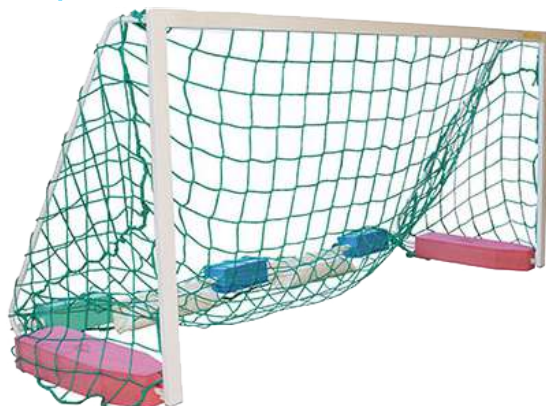

Αλουμινίου 180x90x68cm

- Επιπλέουσα
- **Υλικό:** Αλουμίνιο
- **Πάχος:** 40x20mm
- **Χρώμα:** Λακαρισμένο λευκό χρώμα για μέγιστη αντοχή
- Το δίκτυ είναι ενισχυμένο, αντοχής.

Κωδικός	Τιμή
05-3501	237,00€