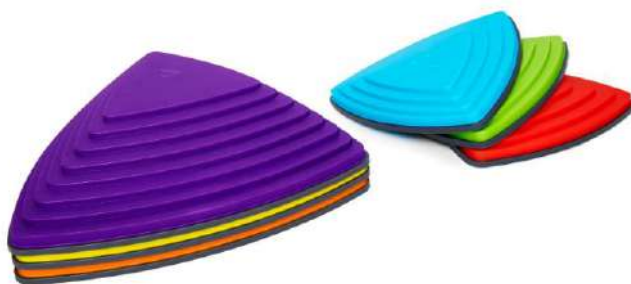

Set 6 River Stones

Κωδικός	Τιμή
08-9321	53,00€

- Διαστάσεις:
  36x36x8,5cm (3 x μεγάλες πέτρες)
  25x25x4,5cm (3 x μικρές πέτρες)