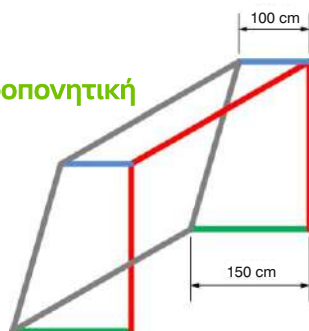

Προπονητική

Διαστάσεις: 5 x 2 x 1 + 1,5 m

Κωδικός	Πάχος	Μάτι	Τιμή
02-3097	2mm	9x9	26,00€
02-3081	3mm	11x11	35,00€
02-3098	4,5mm	6γωνο	38,00€