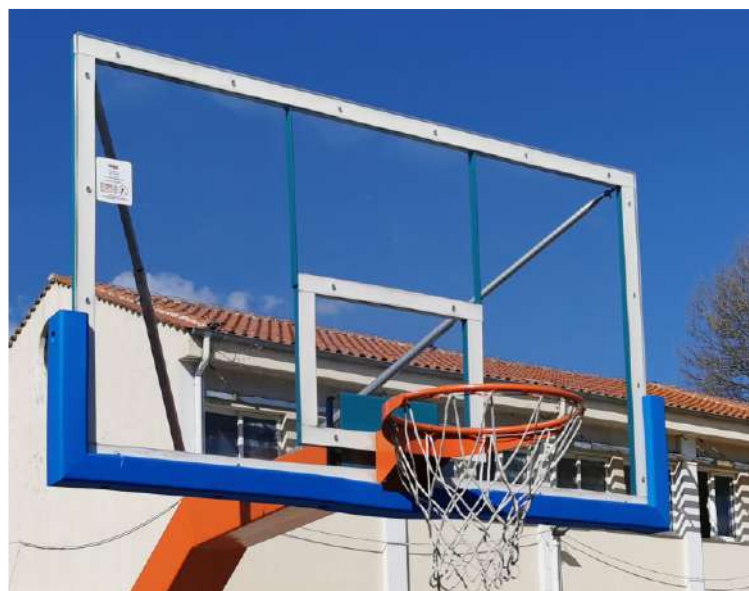

Κωδικός	Τιμή
01-8001	125,00€

Στις τιμές δεν περιλαμβάνεται ο ΦΠΑ, μεταφορά & συναρμολόγηση

www.veggasport.gr

ΠΡΟΣΤΑΤΕΥΤΙΚΑ ΣΤΡΩΜΑΤΑ

Εστίες Ποδοσφαίρου 3x2m

round style

- **Ύψος:** 200cm
- **Πάχος:** 25cm
- Με EN913 πιστοποίηση Ασφαλείας
- **Κάλυμμα (εξωτερικά):**
Γυαλιστερό PVC Coated Polyester Fabric, αδιάβροχο και υψηλής αντοχής
- **Γέμιση (εσωτερικά):**
Ενισχυμένο - ανθεκτικό E.P. Foam υψηλής απορρόφησης κραδασμών πρόσκρουσης
- Κλείνει με πολλαπλούς ιμάντες velcro
- **Χρώμα Καλύμματος:** Μπλε