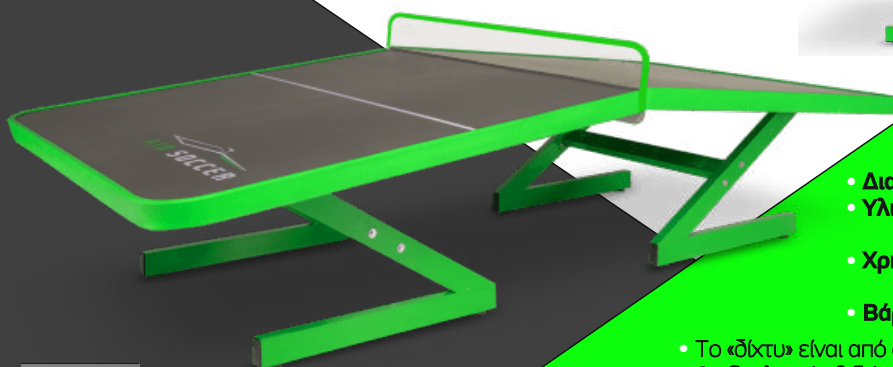

Κωδικός	Τιμή
02-8056	14,00€

KEEP DISTANCE AND

25

PLAY
AIRSOCCER

Air Soccer PRO

Κωδικός
AIRPRO1

- **Διαστάσεις:** 290x135x83cm
- **Υλικό:** Εξαιρετικά στιβαρή & ανθεκτική κατασκευή αλουμινίου & ατσάλινες ενισχύσεις στα πόδια.
- **Χρήση σε:** Το τραπέζι μπορεί να χρησιμοποιηθεί τόσο εσωτερικά όσο και εξωτερικά.
- **Βάρος:** 113kg

- Το «δίκτυο» είναι από διάφανο ανθεκτικό Πλέξιγκλας
- Ο εξοπλισμός βιδώνεται στο έδαφος και δεν μετακινείται.
- Διαθέτει fiberglass ενισχυμένη πολυεστερική επιφάνεια, αδιάβροχη & ανθεκτική στις ακτίνες του ήλιου (U.V. Resistant).

Air Soccer FOLD

- **Διαστάσεις:** 298x135x83cm
- **Υλικό:** Εξαιρετικά στιβαρή & ανθεκτική κατασκευή αλουμινίου & ατσάλινες ενισχύσεις στα πόδια.
- **Χρήση σε:** Το τραπέζι μπορεί να χρησιμοποιηθεί τόσο εσωτερικά όσο και εξωτερικά.
- **Βάρος:** 113kg
- Διαθέτει fiberglass ενισχυμένη πολυεστερική επιφάνεια, αδιάβροχη & ανθεκτική στις ακτίνες του ήλιου (U.V. Resistant).
- Εύκολη μετακίνηση & φορητότητα λόγω των μεγάλων τροχών διαμέτρου 250mm που διαθέτει.
- Διαθέτει εύχρηστο & γρήγορο σύστημα ανοίγματος/κλεισίματος & επιπλέον κουμπί ασφαλείας στην κάτω πλευρά του τραπέζιού.
- Είναι πλήρως πτυσσόμενο με τις 2 πλευρές του να μαζεύουν πλήρως κάθετα με το έδαφος. Παρέχει τη δυνατότητα χρήσης της μίας εκ των δύο πλευρών, με την άλλη πλευρά να λειτουργεί ως επιφάνεια ανταπόκρισης - πάσας.