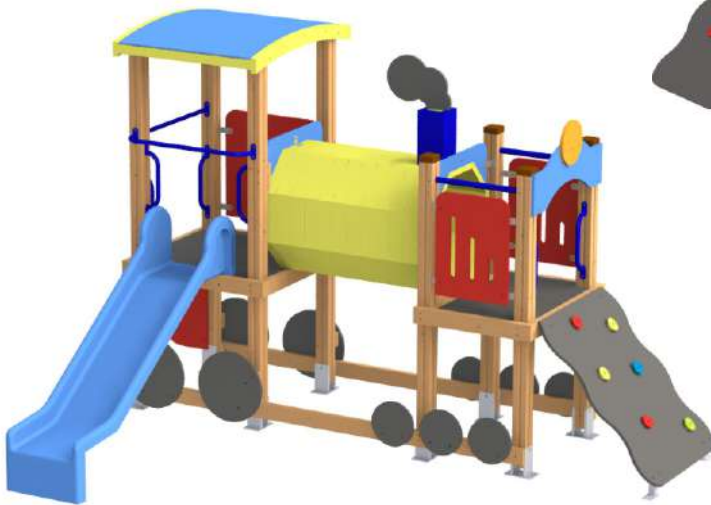

34-0476

Κωδικός	EN1176	Ηλικιακή Ομάδα	Ύψος Πτώσης (cm)	Διαστάσεις (cm)	Χώρος Ασφαλείας (cm)
34-0461	✓	2-6 ετών	85	306 x 199 x 238	547 x 455
34-0481	✓	3-12 ετών	100	366 x 182 x 253	591 x 464
34-0476	✓	2-6 ετών	85	344 x 246 x 216	615 x 490