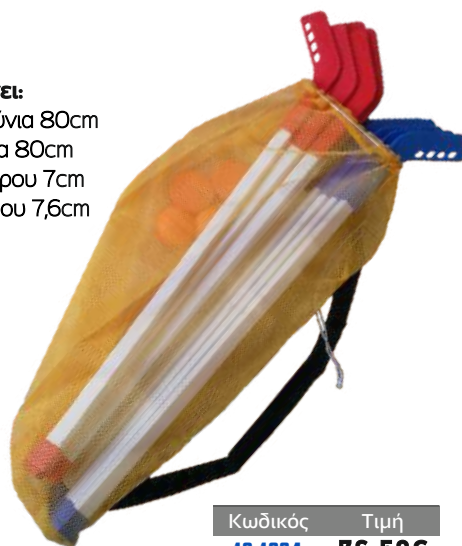

Κωδικός	Τιμή
18-1094	76,50€

Μπαλάκι Hockey

- **Διάμετρος:** 7cm
- **Βάρος:** 45g
- **Από μαλακό υλικό**

Κωδικός	Τιμή
18-1096	1,90€

Εστία Street Hockey

- **Διαστάσεις εστίας:** 90x60x60cm
- **Βάρος:** 4,5kg
- **Πάχος σωλήνα:** Φ32
- **Υλικό:** Από ισχυρό γαλβανιζέ σωλήνα πάχους 1mm
- Το δίκτυο είναι ενισχυμένο και υψηλής αντοχής
- Εύκολη & γρήγορη συναρμολόγηση (χωρίς εργαλεία)
- **Αναδιπλούμενη για εύκολη αποθήκευση**