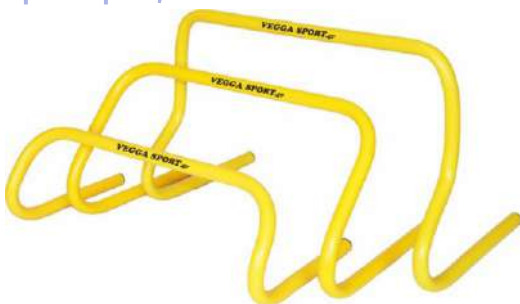

Εμπόδια πλαστικά

Σταθερού ύψους

- Υλικό: PVC - Φ20mm
- Πλάτος: 47cm
- Χρώμα: Κίτρινο

Ύψος	Κωδικός	Τιμή
15cm	13-0530	2,40€
23cm	13-0531	2,80€
30cm	13-0532	3,10€
41cm	13-0533	3,40€
50cm	13-0537	4,20€