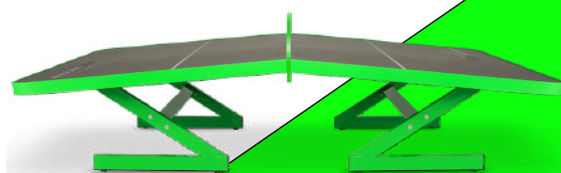

Κωδικός	Τιμή
02-8056	14,00€

KEEP DISTANCE AND

25

PLAY
AIRSOCCER

Air Soccer PRO

Κωδικός
AIRPRO1

- **Διαστάσεις:** 290x135x83cm
- **Υλικό:** Εξαιρετικά στιβαρή & ανθεκτική κατασκευή αλουμινίου & ατσάλινες ενισχύσεις στα πόδια.
- **Χρήση σε:** Το τραπέζι μπορεί να χρησιμοποιηθεί τόσο εσωτερικά όσο και εξωτερικά.
- **Βάρος:** 113kg

- Το «δίκτυο» είναι από διάφανο ανθεκτικό Πλέξιγκλας
- Ο εξοπλισμός βιδώνεται στο έδαφος και δεν μετακινείται.
- Διαθέτει fiberglass ενισχυμένη πολυεστερική επιφάνεια, αδιάβροχη & ανθεκτική στις ακτίνες του ήλιου (U.V. Resistant).

Air Soccer FOLD

- **Διαστάσεις:** 298x135x83cm
- **Υλικό:** Εξαιρετικά στιβαρή & ανθεκτική κατασκευή αλουμινίου & ατσάλινες ενισχύσεις στα πόδια.
- **Χρήση σε:** Το τραπέζι μπορεί να χρησιμοποιηθεί τόσο εσωτερικά όσο και εξωτερικά.
- **Βάρος:** 113kg
- Διαθέτει fiberglass ενισχυμένη πολυεστερική επιφάνεια, αδιάβροχη & ανθεκτική στις ακτίνες του ήλιου (U.V. Resistant).
- Εύκολη μετακίνηση & φορητότητα λόγω των μεγάλων τροχών διαμέτρου 250mm που διαθέτει.
- Διαθέτει εύχρηστο & γρήγορο σύστημα ανοίγματος/κλεισίματος & επιπλέον κουμπί ασφαλείας στην κάτω πλευρά του τραπέζιού.
- Είναι πλήρως πτυσσόμενο με τις 2 πλευρές του να μαζεύουν πλήρως κάθετα με το έδαφος. Παρέχει τη δυνατότητα χρήσης της μίας εκ των δύο πλευρών, με την άλλη πλευρά να λειτουργεί ως επιφάνεια ανταπόκρισης - πάσας.