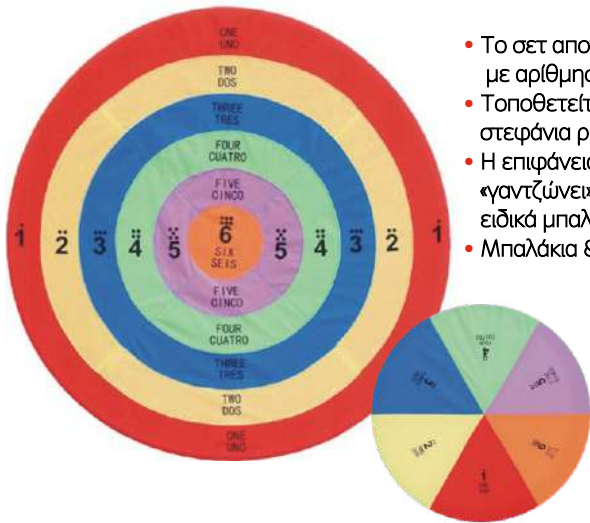

ΣΤΟΧΟΙ ΜΕ VELCRO - ΙΣΟΡΡΟΠΙΑ

Hula Hoop Target 2 in 1

Μετατρέψτε τα στεφάνια ρυθμικής σε ένα διασκεδαστικό στόχο ρίψεων

- Το σετ αποτελείται από **δύο στόχους** με αρίθμηση από το 1 έως 6
- Τοποθετείται με **μια κίνηση** πάνω σε στεφάνια ρυθμικής 70cm
- Η επιφάνεια του είναι από μαλακό υλικό που «γαντζώνει» το velcro για να κολλάνε πάνω τα ειδικά μπαλάκια με **velcro dots**
- Μπαλάκια & στεφάνια δεν περιλαμβάνονται.

Κωδικός	Τιμή
08-9127	33,40€