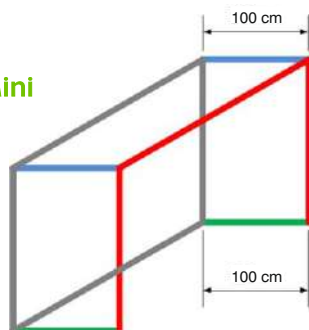

Mini

Διαστάσεις: 3 x 2 x 1 + 1 m

Κωδικός	Πάχος	Μάτι	Τιμή
06-3032	2mm	9x9	21,00€
06-3031	3mm	11x11	25,00€
06-3006	4,5mm	6γωνο	32,00€
06-3036	3mm	9x9	44,00€

ΑΓΩΝΩΝ