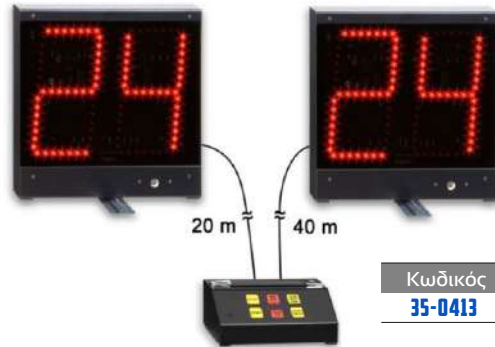

ΠΙΝΑΚΕΣ ΣΚΟΡ
Ηλεκτρονικό Βέλος Κατοχής Μπάλας Μπάσκετ

- Συνδέεται στο ρεύμα
- Γωνία θέασης: 150 μοίρες
- Προδιαγραφές F.I.B.A.
- Διαστάσεις: 56x23,5x4cm

Κωδικός	Τιμή
35-0419	330,00€

Ψηφιακό χρονόμετρο επίθεσης 24sec & 14sec