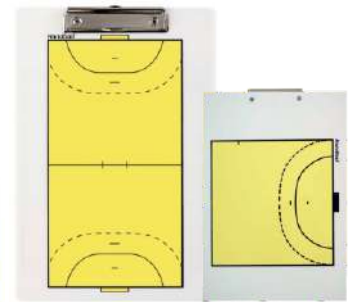

Handball

Αθλημα	Κωδικός	Τιμή
Μπάσκετ	01-8121	9,20€
Ποδόσφαιρο	02-8307	
Βόλεϊ	03-9005	
Handball	02-8343	

ΠΡΟΠΟΝΗΤΙΚΑ