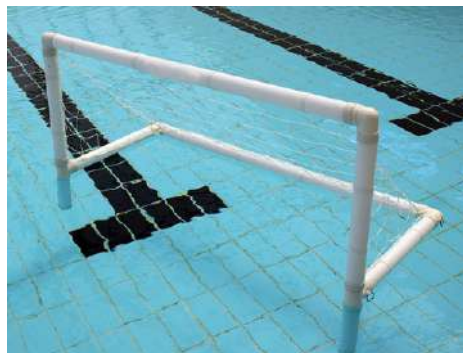

Πolo Ενισχυμένο PVC 150x60x50cm

- Επιπλέουσα
- **Υλικό:** Ενισχυμένο PVC
- Πλωτή κατασκευή, ελαφριά
- Το δίκτυ περιλαμβάνεται.

Κωδικός	Τιμή
05-3508	128,00€