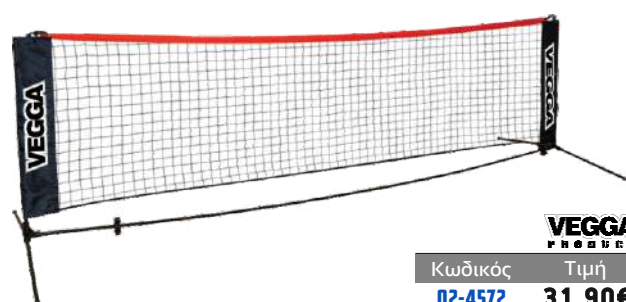

Κωδικός	Τιμή
02-6100	45,00€

Εστία αναδιπλούμενη PICO GOAL

- **Διαστάσεις εστίας:** 90x60x60cm
- **Βάρος:** 4,5kg
- **Πάχος σωλήνα:** Φ32
- **Υλικό:** Από ισχυρό γαλβανιζέ σωλήνα πάχους 1mm
- Το δίκτυο είναι ενισχυμένο και υψηλής αντοχής
- Εύκολη & γρήγορη συναρμολόγηση (χωρίς εργαλεία)
- **Αναδιπλούμενη για εύκολη αποθήκευση**

Κωδικός	Τιμή
02-6080	65,00€

Εστία αναδιπλούμενη PANA GOAL

- **Διαστάσεις εστίας:** 150x60x60cm
- **Βάρος:** 12kg
- **Πάχος σωλήνα:** Φ38
- **Υλικό:** Από ισχυρό γαλβανιζέ σωλήνα πάχους 1,5mm
- Το δίκτυο είναι ενισχυμένο και υψηλής αντοχής
- Εύκολη & γρήγορη συναρμολόγηση (χωρίς εργαλεία)
- **Αναδιπλούμενη για εύκολη αποθήκευση**

Κωδικός	Τιμή
02-6087	79,50€

Μεταφερόμενο Soccer Tennis

3m με δίκτυο και σάκο

- **Μήκος:** 3m
- **Ύψος:** Μεταβλητό από 80 έως 155cm
- **Υλικό:** Μεταλλική κατασκευή Φ20
- **Δίκτυο:** πάχος 2mm, μάτι 4,5x4,5cm
- Με σάκο μεταφοράς