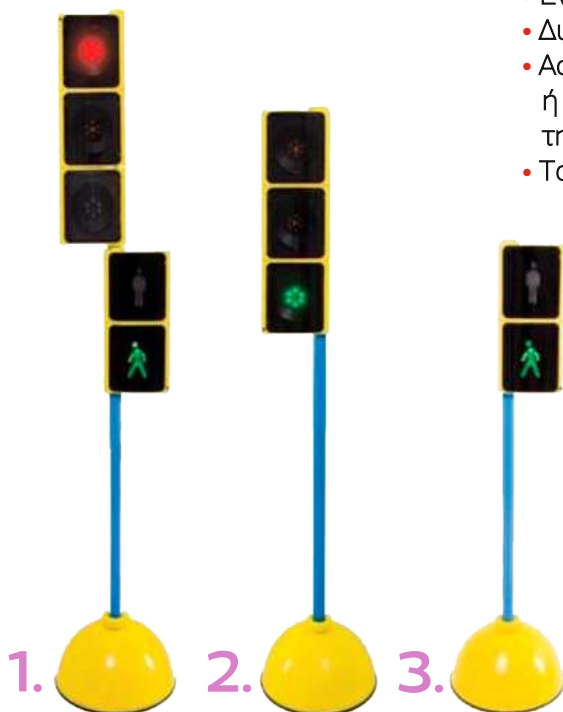

Φωτεινός Σηματοδότης Ηλεκτρονικός - 3 τρόποι χρήσης

- Ένας σηματοδότης κυκλοφορίας
- Ένας σηματοδότης πεζών
- Δυνατότητα χρήσης κάθε σηματοδότη χωριστά ή και μαζί
- Ασύρματο τηλεχειριστήριο. Δυνατότητα επιλογής χειροκίνητης ή αυτομάτης εναλλαγής των φαναριών καθώς και μεταβολή της ταχύτητας εναλλαγής.
- Το σετ περιλαμβάνει μία βάση & ένα πάσσαλο

Κωδικός	Τιμή
08-9118	47,90€