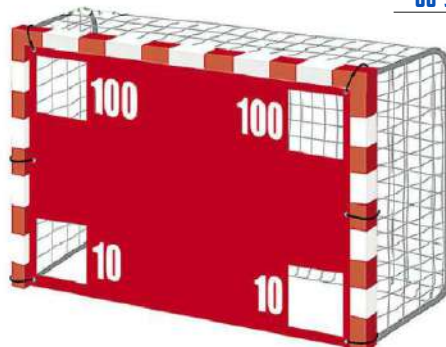

Δίκτυο εκμάθησης σουτ με τρύπες

- **Διαστάσεις:** 3x2m
- Τοποθέτηση με ελαστικά κλιπ (Fixation Sandows)
- Με ειδικό δίκτυο σε κάθε τρύπα
- **Υλικό:** Nylon

Κωδικός	Τιμή
06-3019	76,50€