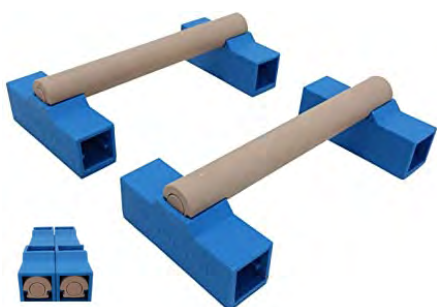

Κωδικός	Τιμή
14-0295	13,30€

- Ισχυρό χτύπημα
- Μεγάλο πτερύγιο
- Κόκκινο τμήμα ορατό από μεγάλες αποστάσεις

Κωδικός	Τιμή
14-0296	38,90€

Portable Parallette Bars & Ground connector

Κωδικός	Τιμή
11-0681	109,00€