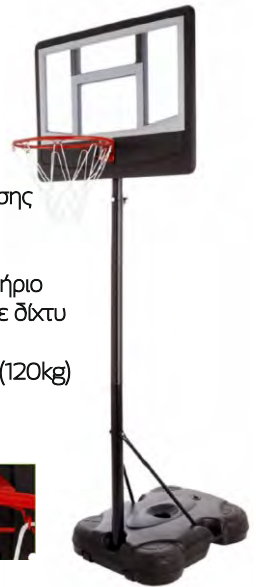

Μπασκέτα U9 165-260cm

Κινητή με ρόδες

- **Ύψος:** ρυθμιζόμενο με μοχλό ρύθμισης από 165cm έως 260cm
- **Ταμπλό:** Ακρυλικό
- **Στεφάνι:** συμπαγές στεφάνι με ελατήριο πάχους 16mm & διαμέτρου 45cm - με δίκτυο
- **Βάρος:** 34,5kg (με άδεια βάση)
- **Βάση:** βινυλίου που γεμίζει με άμμο (120kg)
- Με ροδάκια για εύκολη μετακίνηση

Κωδικός	Τιμή
01-1539	230,00€