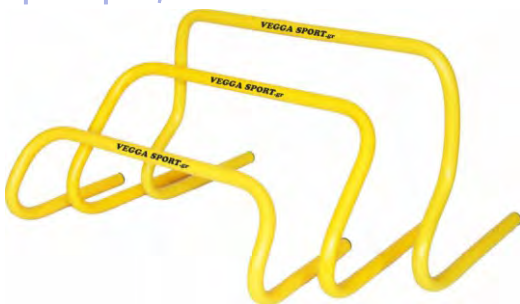

Κωδικός	Τιμή
02-8571	11,50€

ΠΡΟΠΟΝΗΤΙΚΑ

Basic 9m

- Μήκος: 9 μέτρα
- Πλάτος: 34cm
- Πάχος: 0,4mm εύκαμπτα

Κωδικός	Τιμή
02-8576	24,00€

Σετ 12αδα εξάγωνα στεφάνια

- Υλικό: άθραυστο πλαστικό
- Διαστάσεις: 49,5x56cm
- Στεφάνια: 12 εξάγωνα

Κωδικός	Τιμή
11-0057	34,00€

Εμπόδια πλαστικά

Σταθερού ύψους

- Υλικό: PVC - Φ20mm
- Πλάτος: 47cm
- Χρώμα: Κίτρινο

Ύψος	Κωδικός	Τιμή
15cm	13-0530	2,40€
23cm	13-0531	2,90€
30cm	13-0532	3,20€
41cm	13-0533	3,40€
50cm	13-0537	4,20€