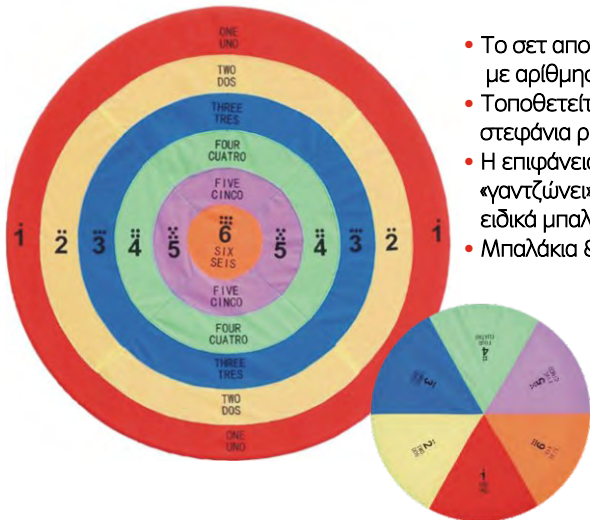

ΣΤΟΧΟΙ ΜΕ VELCRO - ΙΣΟΡΡΟΠΙΑ

Hula Hoop Target 2 in 1

Μετατρέψτε τα στεφάνια ρυθμικής σε ένα διασκεδαστικό στόχο ρίψεων

- Το σετ αποτελείται από **δύο στόχους** με αρίθμηση από το 1 έως 6
- Τοποθετείται με **μια κίνηση** πάνω σε στεφάνια ρυθμικής 70cm
- Η επιφάνεια του είναι από μαλακό υλικό που «γαντζώνει» το velcro για να κολλάνε πάνω τα ειδικά μπαλάκια με **velcro dots**
- Μπαλάκια & στεφάνια δεν περιλαμβάνονται.

Κωδικός	Τιμή
08-9127	33,40€