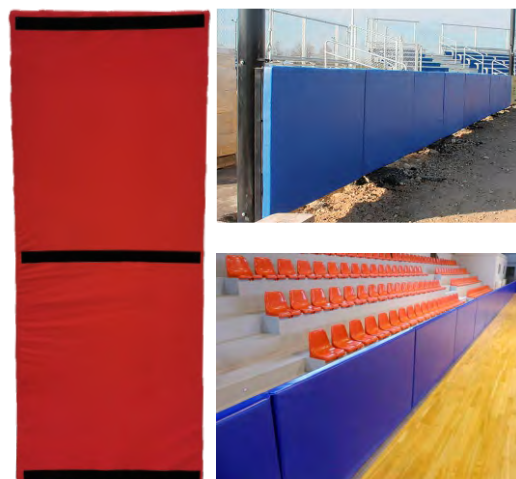

Κωδικός
12-0509

Στις τιμές δεν περιλαμβάνεται ο ΦΠΑ, μεταφορά & συναρμολόγηση

www.veggasport.gr

Προστατευτικά & Στρώματα Τοίχου

Για χρήση σε αθλητικές εγκαταστάσεις & σχολεία
Τοποθετείται και αφαιρείται με αυτοκόλλητο velcro
στο πίσω μέρος του στρώματος με μία κίνηση