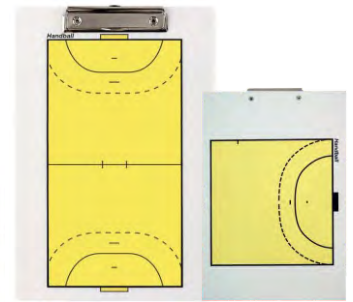

ΑΞΕΣΟΥΑΡ

Πίνακες Τακτικής

- **Υλικό:** Πλαστικό
- **Διαστάσεις:** 34x23cm
- **2 όψεις** (μισό γήπεδο & ολόκληρο)
- Με κλιπ επισύναψης φύλλων
- Με μαρκαδόρο

Μπάσκετ

Ποδόσφαιρο

Βόλεϊ

Handball

Αθλημα	Κωδικός	Τιμή
Μπάσκετ	01-8121	9,20€
Ποδόσφαιρο	02-8307	
Βόλεϊ	03-9005	
Handball	02-8343	