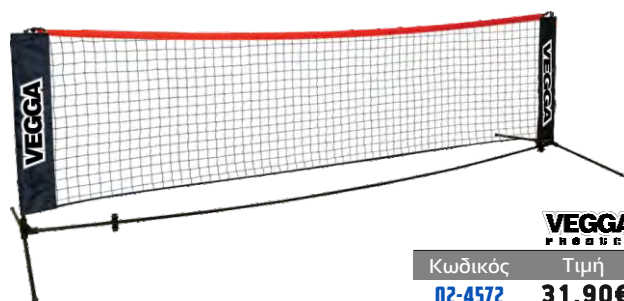

Κωδικός	Τιμή
02-7055	47,90€

Εστία αναδιπλούμενη PICO GOAL

- **Διαστάσεις εστίας:** 90x60x60cm
- **Βάρος:** 4,5kg
- **Πάχος σωλήνα:** Φ32
- **Υλικό:** Από ισχυρό γαλβανιζέ σωλήνα πάχους 1mm
- Το δίκτυο είναι ενισχυμένο και υψηλής αντοχής
- Εύκολη & γρήγορη συναρμολόγηση (χωρίς εργαλεία)
- **Αναδιπλούμενη για εύκολη αποθήκευση**

Κωδικός	Τιμή
02-6080	65,00€

Εστία αναδιπλούμενη PANA GOAL

- **Διαστάσεις εστίας:** 150x60x60cm
- **Βάρος:** 12kg
- **Πάχος σωλήνα:** Φ38
- **Υλικό:** Από ισχυρό γαλβανιζέ σωλήνα πάχους 1,5mm
- Το δίκτυο είναι ενισχυμένο και υψηλής αντοχής
- Εύκολη & γρήγορη συναρμολόγηση (χωρίς εργαλεία)
- **Αναδιπλούμενη για εύκολη αποθήκευση**

Κωδικός	Τιμή
02-6087	79,50€

Μεταφερόμενο Soccer Tennis

3m με δίκτυο και σάκο

- **Μήκος:** 3m
- **Ύψος:** Μεταβλητό από 80 έως 155cm
- **Υλικό:** Μεταλλική κατασκευή Φ20
- **Δίκτυο:** πάχος 2mm, μάτι 4,5x4,5cm
- Με σάκο μεταφοράς