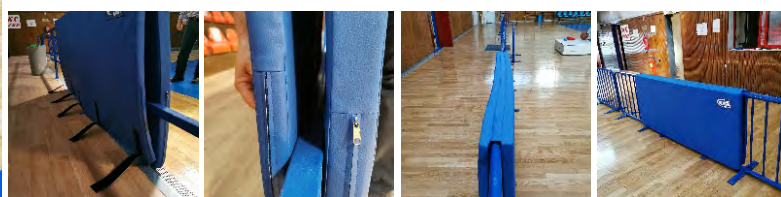

Με velcro - scratch
στο πίσω μέρος

- **Χρήση:** Επιτομία προστασία γυμναστηρίων, κλειστών γηπέδων, εξωτερικών χώρων
- **Χρώμα:** Δυνατότητα επιλογής κατόπιν συνεννόησης
- **Η τιμή διαμορφώνεται ανάλογα με τα τετραγωνικά και το χρώμα που θα επιλέξετε**

ΕΙΔΙΚΕΣ ΚΑΤΑΣΚΕΥΕΣ ΠΡΟΣΤΑΤΕΥΤΙΚΩΝ

Προστατευτικά Pillar με velcro

- Τοποθετείται και αφαιρείται εύκολα με αυτοκόλλητο velcro στην κολλώνα
- **Εξωτερικό υλικό:** Νάυλον PVC Coated polyester fabric, αδιάβροχο και υψηλής αντοχής
- **Εσωτερικό υλικό:** Ενισχυμένο και ανθεκτικό E.P. foam, υψηλής απορρόφησης κραδασμών πρόσκρουσης
- **Σκληρότητα 90%**
- **Χρώμα:** Μπλε
- Η τιμή αφορά το τεμάχιο