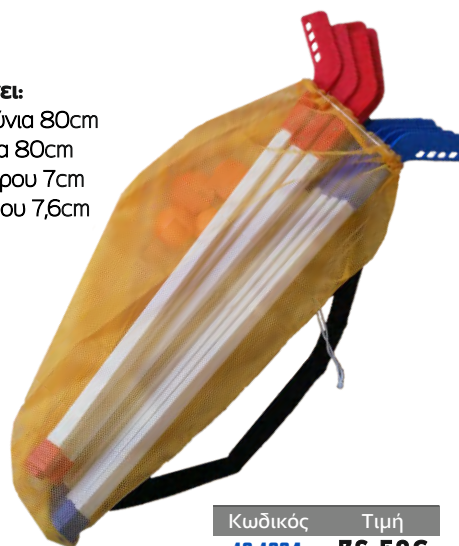

Κωδικός	Τιμή
18-1094	76,50€

Μπαλάκι Hockey

- **Διάμετρος:** 7cm
- **Βάρος:** 45g
- **Από μαλακό υλικό**

Κωδικός	Τιμή
18-1094	1,90€

Εστία Street Hockey

- **Διαστάσεις εστίας:** 90x60x60cm
- **Βάρος:** 4,5kg
- **Πάχος σωλήνα:** Φ32
- **Υλικό:** Από ισχυρό γαλβανιζέ σωλήνα πάχους 1mm
- Το δίκτυο είναι ενισχυμένο και υψηλής αντοχής
- Εύκολη & γρήγορη συναρμολόγηση (χωρίς εργαλεία)
- **Αναδιπλούμενη για εύκολη αποθήκευση**