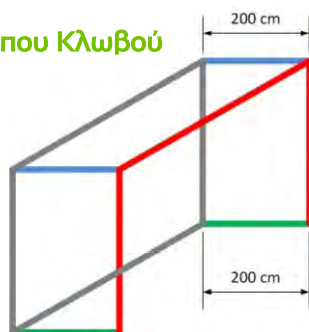

Τύπου Κλωβού

Διαστάσεις: 7,5 x 2,5 x 2 + 2 m

Κωδικός	Πάχος	Μάτι	Τιμή
02-3115	2mm	9x9	39,00€
02-3002	3mm	11x11	62,00€
02-3012	4,5mm	6γωνο	72,00€
02-3018	6mm	12x12	105,00€

ΑΓΩΝΩΝ
ΑΓΩΝΩΝ

Για εστίες που **δεν** έχουν ενσωματωμένες αντηρίδες πίσω.