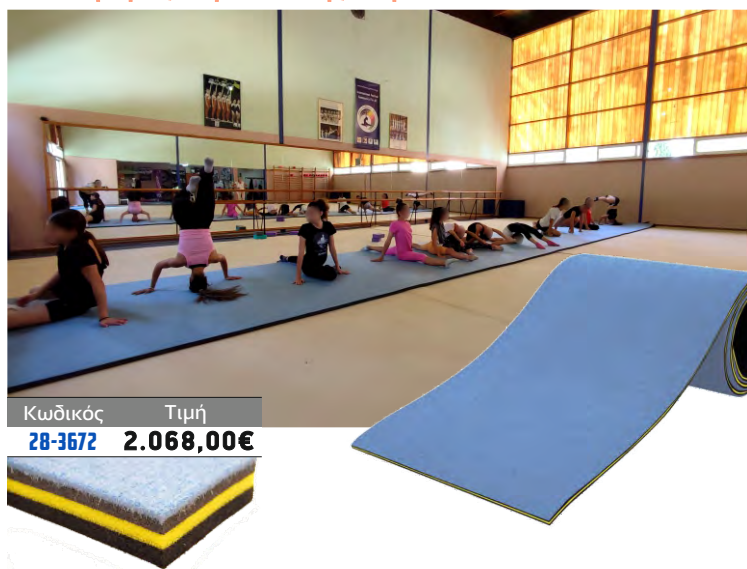

Διάδρομος Γυμναστικής σε ρολό 14m **webo**

Κωδικός Τιμή
28-3672 2.068,00€

- **Σύνθεση:** Αφρώδες Πολυαιθυλένιο
- **Χρώμα:** Ανοιχτό Μπλε
  Α' ποιότητας, αδιάβροχη και υψηλής αντοχής
- Ευκολη αποθήκευση
- Για πολυχώρους γυμναστικής και δραστηριοτήτων που δεν υφίσταται μόνιμη υποδομή σε δάπεδο ενόργανης
- Εξαιρετικό Υποκατάστατο του δαπέδου ενόργανης γυμναστικής, προσφέροντας τη δυνατότητα συλλογής και αποθήκευσης του όταν δεν το χρειαζόμαστε
- **Διαστάσεις ρολού:** 1400x200x3,5cm

Ταινία ένωσης Διαδρόμων

Κωδικός Τιμή
28-3687 290,00€