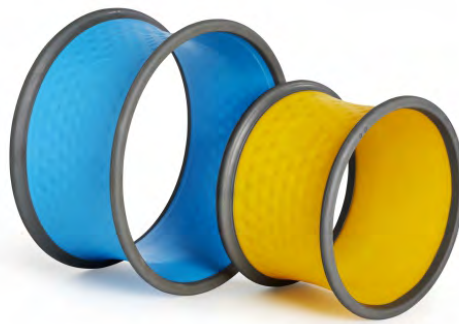

Body Wheel

- **Πλάτος:** 30cm
- **Ηλικίες:** 3 - 10 ετών

Μέγεθος	Διάμετρος	Χρώμα	Κωδικός	Τιμή
small	46cm	κίτρινο	08-9329	139,00€
large	60cm	μπλε	08-9330	129,00€