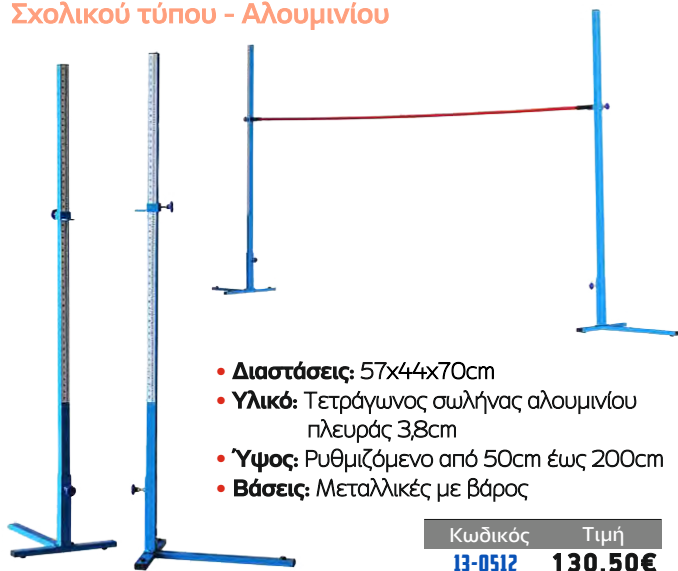

Σετ στυλοβάτες για άλμα εις ύψος
Σχολικού τύπου - Αλουμινίου

- **Διαστάσεις:** 57x44x70cm
- **Υλικό:** Τετράγωνος σωλήνας αλουμινίου πλευράς 3,8cm
- **Ύψος:** Ρυθμιζόμενο από 50cm έως 200cm
- **Βάσεις:** Μεταλλικές με βάρος

Κωδικός	Τιμή
13-0512	130,50€