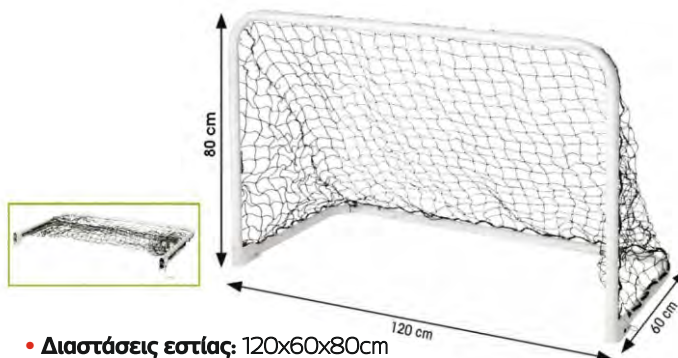

Εστία αναδιπλούμενη Tremblay

- **Διαστάσεις εστίας:** 120x60x80cm
- **Πάχος σωλήνα:** Φ32
- **Υλικό:** Από ισχυρό γαλβανιζέ σωλήνα
- Το δίκτυο είναι ενισχυμένο και υψηλής αντοχής
- Εύκολη & γρήγορη συναρμολόγηση (χωρίς εργαλεία)
- **Αναδιπλούμενη για εύκολη αποθήκευση**

Κωδικός	Τιμή
02-6061	66,00€

Περιβραχιόνιο αρχηγού

- **Μεγέθη:** Junior / Ενηλίκων
- **Ελαστικό**
- **Κλείνει με Velcro - scratch**
- **Χρώμα:** Κίτρινο φωσφορίζε, Πορτοκαλί