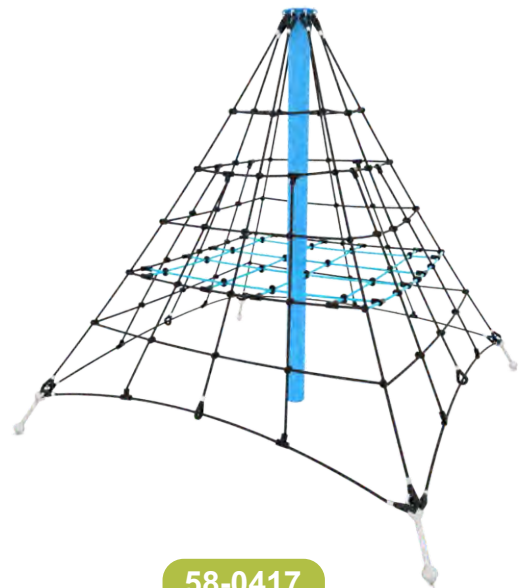

58-0417

Κωδικός	EN1176	Ηλικιακή Ομάδα	Ύψος Πτώσης (cm)	Διαστάσεις (cm)	Χώρος Ασφαλείας
58-1503	✓	1-8 ετών	60	342 x 336 x 347	40,0 m²
58-0706	✓	3-12 ετών	68	150 x 150 x 68	30,3 m²
58-0417	✓	3-14 ετών	99	260 x 260 x 250	31,4 m²