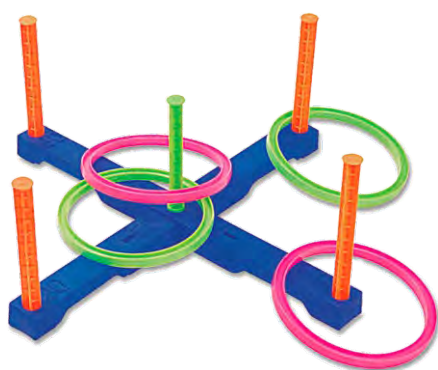

- **Υλικό:** Πλαστικό PVC
- 6 Δακτυλίδια - κρίκοι ρίψεων
- 1 βάση με 5 σημεία ρίψης

Κωδικός	Τιμή
08-9218	10,30€