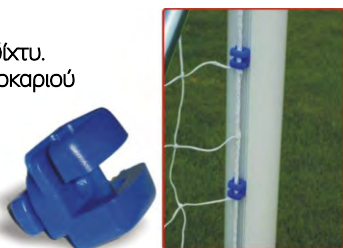

Πλαστικό κλιπ δικτύων

- Με ειδικές υποδοχές για το δίκτυο.
- Τοποθετείτε στη ράγα του δοκαριού
- Κατάλληλο για ορισμένες εστίες αλουμινίου