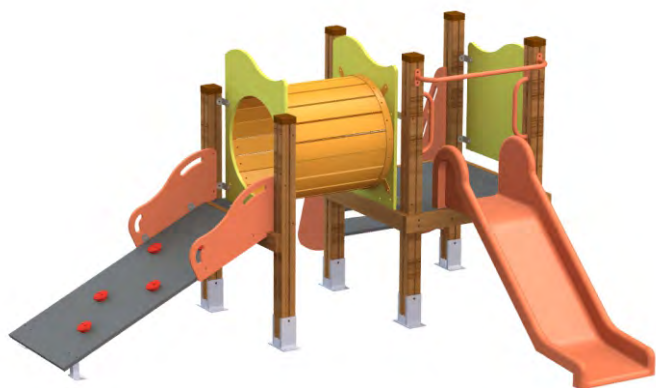

34-0462

34-0472

34-0541

Κωδικός	EN1176	Ηλικιακή Ομάδα	Ύψος Πτώσης (cm)	Διαστάσεις (cm)	Χώρος Ασφαλείας (cm)
34-0462	✓	2-6 ετών	100	416 x 243 x 262	650 x 530
34-0472	✓	έως 3 ετών	60	280 x 257 x 143	530 x 489
34-0541	✓	2-6 ετών	60	467 x 382 x 221	712 x 614