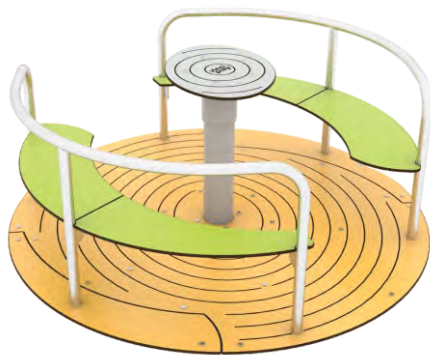

58-1503

58-0706

58-0417

Κωδικός	EN1176	Ηλικιακή Ομάδα	Ύψος Πτώσης (cm)	Διαστάσεις (cm)	Χώρος Ασφαλείας
58-1503	✓	1-8 ετών	60	342 x 336 x 347	40,0 m²
58-0706	✓	3-12 ετών	68	150 x 150 x 68	30,3 m²
58-0417	✓	3-14 ετών	99	260 x 260 x 250	31,4 m²