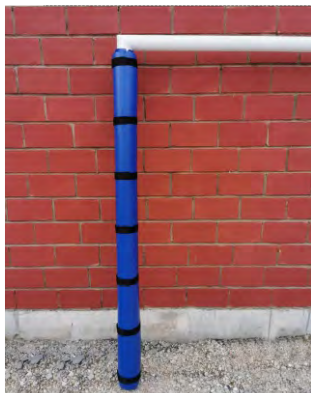

Ορθοστάτες Βόλεις

Round style

- **Ύψος:** 190cm
- **Πάχος:** 4cm
- **Κατάλληλο για ορθοστάτες με διάμετρο: έως 13cm**