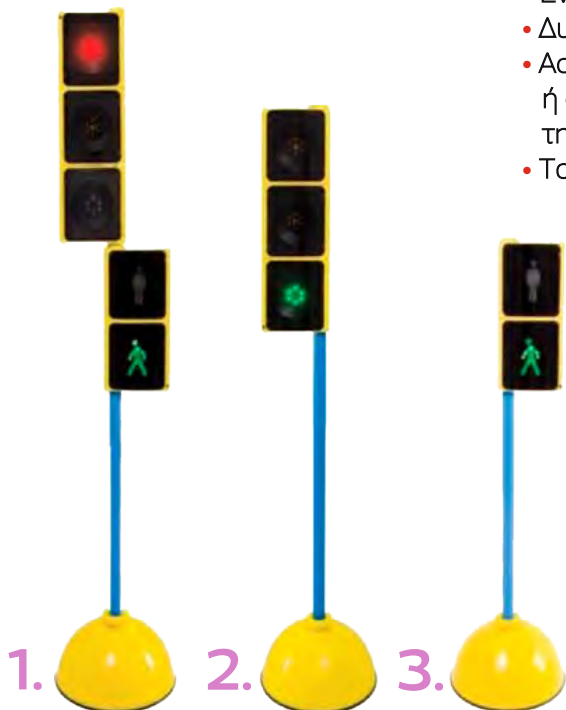

Ασύρματο χειριστήριο (Μπαταρίες δεν περιλαμβάνονται)

Κωδικός	Τιμή
08-9118	47,90€

Στις τιμές δεν περιλαμβάνεται ο ΦΠΑ, μεταφορά & συναρμολόγηση

www.veggasport.gr

Giant Balancing Board

- **Διάμετρος:** 76cm
- **Ύψος:** 18cm
- **Υλικό:** Ανθεκτικό πλαστικό
- **Μέγιστο βάρος χρήστη:** 60kg
- **Ηλικίες:** 3 - 10 ετών