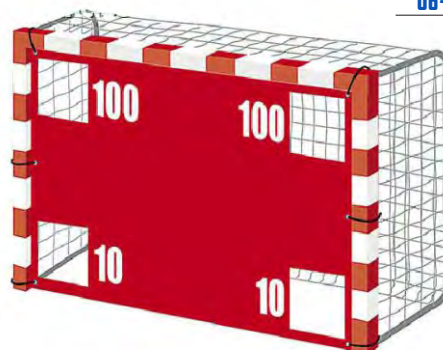

Δίκτυο εκμάθησης σουτ με τρύπες

- **Διαστάσεις:** 3x2m
- Τοποθέτηση με ελαστικά κλιπ (Fixation Sandows)
- Με ειδικό δίκτυο σε κάθε τρύπα
- **Υλικό:** Nylon

Κωδικός	Τιμή
06-3019	95,00€