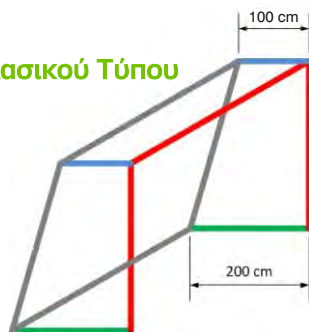

Κλασικού Τύπου

Διαστάσεις: 7,5 x 2,5 x 1 + 2 m

Κωδικός	Πάχος	Μάτι	Τιμή
02-3114	2mm	9x9	37,00€
02-3085	3mm	11x11	49,00€
02-3013	4,5mm	6γωνο	65,00€
02-3019	6mm	12x12	98,00€

ΑΓΩΝΩΝ
ΑΓΩΝΩΝ

Για εστίες που έχουν ενσωματωμένες αντηρίδες πίσω.