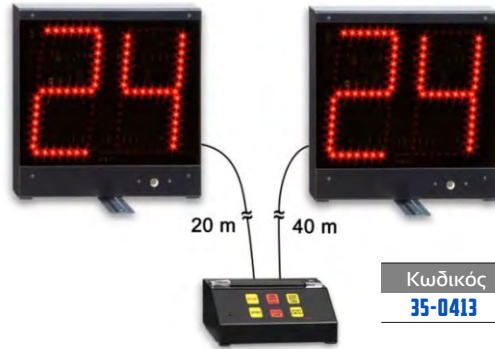

VEGGA
 PRODUCT

Κωδικός Τιμή
02-7065 1.050,00€
+95€ το σετ με ρόδες

ΠΙΝΑΚΕΣ ΣΚΟΡ

Ηλεκτρονικό Βέλος Κατοχής Μπάλας Μπάσκετ

- Συνδέεται στο ρεύμα
- Γωνία θέασης: 150 μοίρες
- Προδιαγραφές F.I.B.A.
- Διαστάσεις: 56x23,5x4cm

Κωδικός Τιμή
35-0419 330,00€

Ψηφιακό χρονόμετρο επίθεσης 24sec & 14sec

Κωδικός Τιμή
35-0413 790,00€

- Δυνατότητα ρύθμισης του χρόνου επίθεσης & των time out της ομάδας, από 1 έως 99 δευτερόλεπτα.
- Ύψος ψηφίων: 20cm | Χρώμα: Κόκκινο
- Χρήση και λειτουργία του κανόνα των 14 δευτερολέπτων
- Ηχος - Κουδούνι με την λήξη του χρόνου επίθεσης
- Μήκος καλωδίων: 20m & 40m
- Διαστάσεις κάθε πίνακα: 29,2x30,4x4,4cm