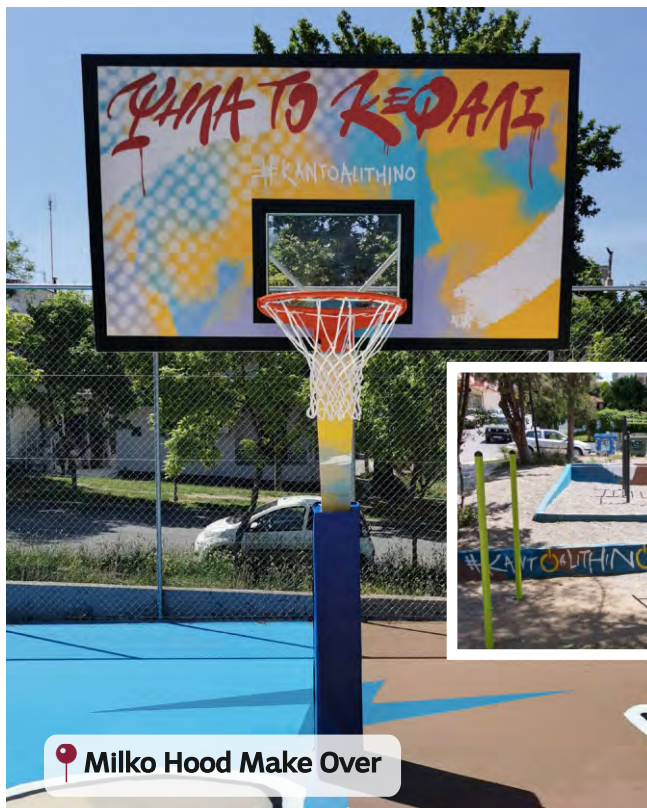

9ο Νηπιαγωγείο Κομοτηνής

VEGGA PROJECTS

ΕΝΔΕΙΚΤΙΚΑ ΕΡΓΑ