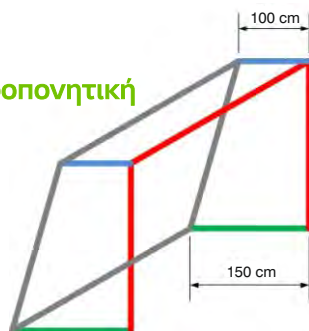

Προπονητική

Διαστάσεις: 5 x 2 x 1 + 1,5 m

Κωδικός	Πάχος	Μάτι	Τιμή
02-3097	2mm	9x9	26,00€
02-3081	3mm	11x11	35,00€
02-3098	4,5mm	6γωνο	38,00€