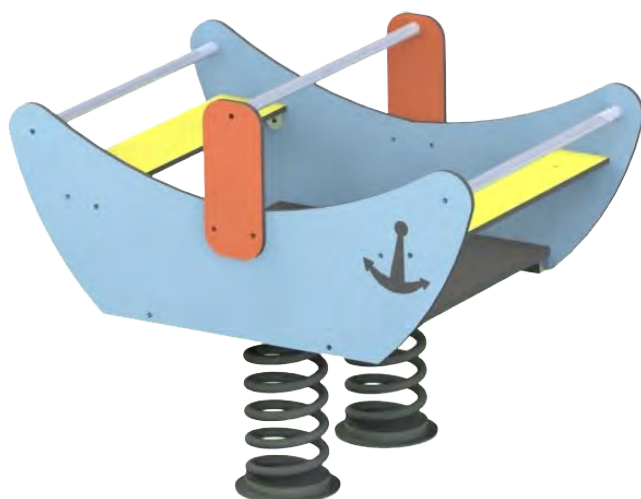

34-0271

34-0251

34-0252

34-0258

34-0263

34-0261

Κωδικός	EN1176	Ηλικιακή Ομάδα	Ύψος Πτώσης (cm)	Διαστάσεις (cm)	Χώρος Ασφαλείας (cm)
34-0271	✓	2+ ετών	57	100 x 70 x 80	300 x 270
34-0251	✓	2-6 ετών	38	42 x 65 x 64	265 x 242
34-0252	✓	2-6 ετών	38	42 x 73 x 65	273 x 242
34-0258	✓	2-6 ετών	38	42 x 73 x 66	266 x 256
34-0263	✓	3-12 ετών	65	97 x 25 x 85	297 x 231
34-0261	✓	3-12 ετών	60	100 x 25 x 87	300 x 216