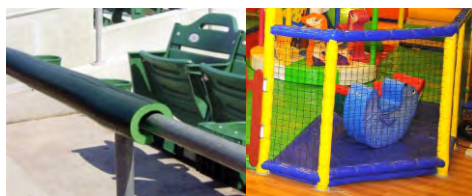

Επικοινωνήστε μαζί μας για περισσότερες πληροφορίες

Προστατευτικό TUFF PAD

EN71
European Safety Approval

- **Μήκος:** 250mm
- Κατάλληλο για σωλήνες έως Φ52
- **Εσωτερική Διάμετρος:** 50mm
- **Εξωτερική Διάμετρος:** 85mm
- **Υλικό:** Tuff Pad, πάχος 17mm
- Με ειδική, έτοιμη τομή (προσοχή) για να κόβεται εύκολα και να εφαρμόζει άμεσα
- **Χρώμα:** Μπλε