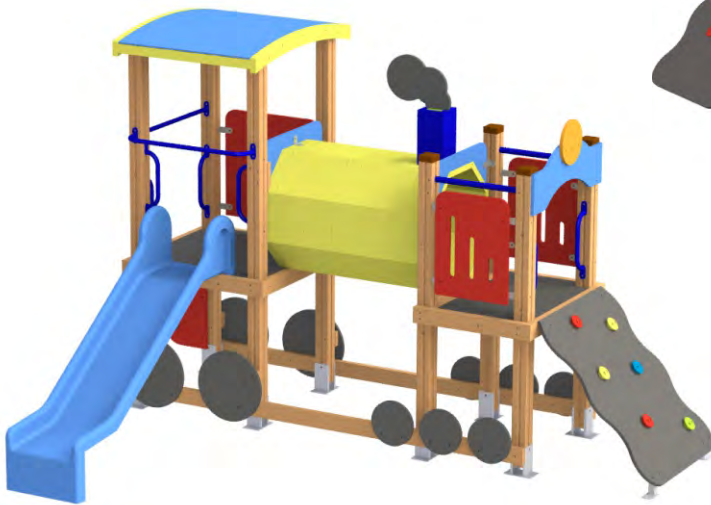

34-0476

Κωδικός	EN1176	Ηλικιακή Ομάδα	Ύψος Πτώσης (cm)	Διαστάσεις (cm)	Χώρος Ασφαλείας (cm)
34-0461	✓	2-6 ετών	85	306 x 199 x 238	547 x 455
34-0481	✓	3-12 ετών	100	366 x 182 x 253	591 x 464
34-0476	✓	2-6 ετών	85	344 x 246 x 216	615 x 490