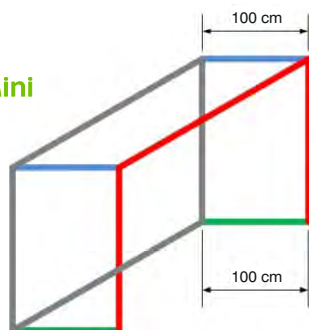

Mini

Διαστάσεις: 3 x 2 x 1 + 1 m

Κωδικός	Πάχος	Μάτι	Τιμή
06-3032	2mm	9x9	21,00€
06-3031	3mm	11x11	25,00€
06-3006	4,5mm	6γωνο	32,00€
06-3036	3mm	9x9	44,00€

ΑΓΩΝΩΝ