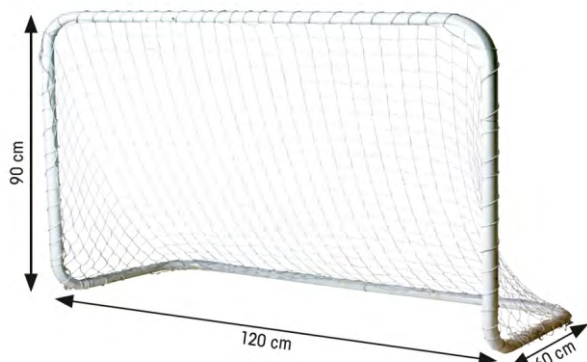

Round style

- **Ύψος:** 190cm
- **Πάχος:** 25cm
- Κατάλληλο για δοκάρια με διάμετρο: έως 10cm
- Η τιμή αφορά το τεμάχιο

Κωδικός	Τιμή
12-0566	49,00€

Δίκτυο εκμάθησης σουτ με τρύπες

- **Διαστάσεις:** 3x2m
- Τοποθέτηση με ελαστικά κλιπ (Fixation Sandows)
- Με ειδικό δίκτυο σε κάθε τρύπα
- **Υλικό:** Nylon

- **Διαστάσεις εστίας:** 120x60x90cm
- **Βάρος:** 19kg
- **Πάχος σωλήνα:** Φ25

Κωδικός	Τιμή
18-1042	41,30€

Εστία Ποδοσφαίρου Μεταλλική

- **Διαστάσεις εστίας:** 160x115x60cm
- **Βάρος:** 2,8kg
- **Πάχος σωλήνα:** Φ25
- **Υλικό:** Μεταλλική κατασκευή UPVC, αντοχής, ελαφριά
- Το δίκτυο περιλαμβάνεται