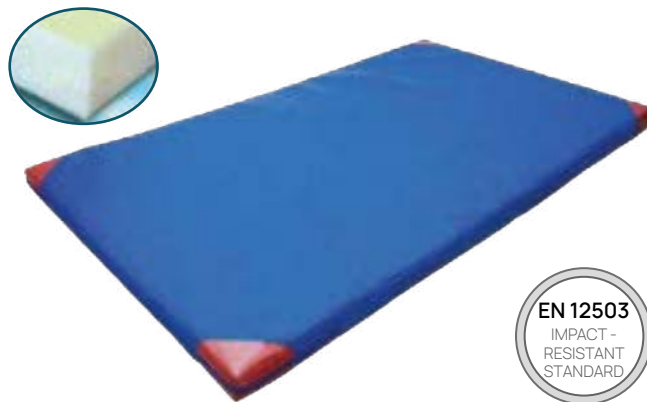

ΣΤΡΩΜΑΤΑ ΓΥΜΝΑΣΤΙΚΗΣ

Στρώμα γυμναστικής Vegga 200x100x6cm

Σκληρότητα:	90%
Κάλυμμα (εξωτερικά):	Νάυλον PVC Coated polyester fabric, αδιάβροχο και υψηλής αντοχής
Γέμιση (εσωτερικά):	Ενισχυμένο και ανθεκτικό E.P. Foam, υψηλής απορρόφησης κραδασμών πρόσκρουσης
Χρώμα Καλύμματος:	Μπλε με κόκκινες & αντιολισθητικές γωνίες στο κάτω μέρος
Χρήση:	Σε κλειστά γυμναστήρια & αίθουσες πολλαπλών χρήσεων
Εγκεκριμένο κατά REACH EU:	Απαλλαγμένο από πολυκυκλικούς αρωματικούς υδρογονάνθρακες
Πιστοποίηση:	EN 12503-1 Τεστ πρόσκρουσης - αντοχής

ΚΩΔ. 12-0309

ΤΙΜΗ ΠΡΟ ΦΠΑ

105,00€

Στρώμα γυμναστικής Vegga 200x100x10cm

60% FOAM No300

Σκληρότητα:	60%
Κάλυμμα (εξωτερικά):	Συνθετική δερμάτινη Α' ποιότητας, αδιάβροχη και υψηλής αντοχής
Γέμιση (εσωτερικά):	Ενισχυμένο - συμπιεσμένο αφρώδες υλικό (foam), υψηλής πυκνότητας Νο300
Χρώμα δερματίνης:	Μπλε
Εγκεκριμένο κατά REACH EU:	Απαλλαγμένο από πολυκυκλικούς αρωματικούς υδρογονάνθρακες

ΚΩΔ. 12-0325