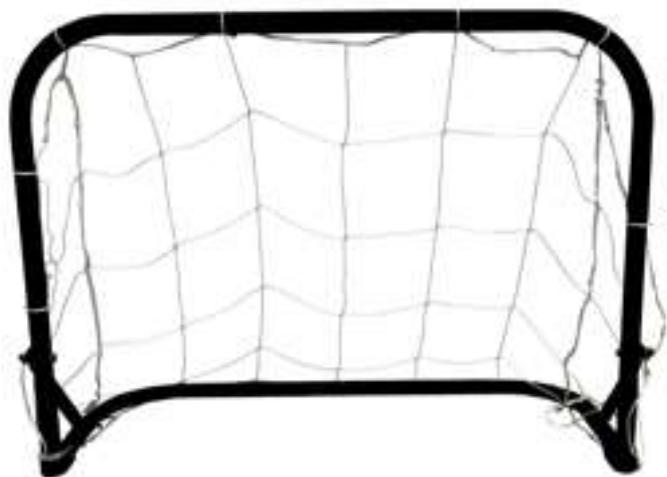

ΚΩΔ. 02-6087

ΤΙΜΗ ΠΡΟ ΦΠΑ

79,50€
Μεταφερόμενο Soccer - Tennis - Volley - Badminton 3m

- Μήκος: 3m
- Ύψος: Μεταβλητό από 80 έως 155cm
- Υλικό: Μεταλλική κατασκευή Φ20
- Δίχτυ: πάχος 2mm, μάτι 4,5x4,5cm
- Με σάκο μεταφοράς

ΤΙΜΗ ΠΡΟ ΦΠΑ

55,00€

ΑΞΕΣΟΥΑΡ & ΕΞΟΠΛΙΣΜΟΣ ΠΟΔΟΣΦΑΙΡΟΥ

Εστία μεταλλική αναδιπλούμενη

- Διαστάσεις εστίας: 120x60x80cm
- Υλικό: Μεταλλική
- Εύκολη & γρήγορη συναρμολόγηση (χωρίς εργαλεία)
- Αναδιπλούμενη για εύκολη αποθήκευση
- Το δίχτυ περιλαμβάνεται

ΚΩΔ. 02-6062

ΤΙΜΗ ΠΡΟ ΦΠΑ

39,00€

Εστία **ΒΑΣΟΚΑΓΟΑΛ**

Επαγγελματική

- Διαστάσεις εστίας: 120x75x75cm
- Διαστάσεις (κλειστό): 149x18x10cm
- Βάρος: 5kg
- Υλικό: Μεταλλικό Premium PVC, Polycarbonate & δίχτυ 100% Polyester