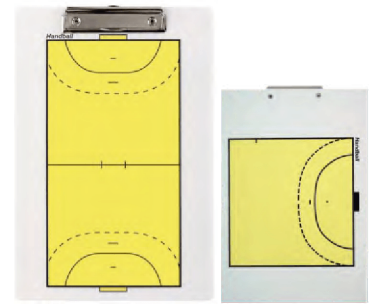

Ποδόσφαιρο

Μπάσκετ

Βόλει

Handball

Επιτραπέζιο Χρονόμετρο

Prisma 400 - Με 4 μετρητές

- Οθόνη: LCD 5 ψηφίων ύψους 22/8mm
- Ενδείξεις μετρητών:
Με start, stop, reset, addition, flyback, count down, auto/manual repeat & ώρα.
- Ακρίβεια: Ώρα μέχρι 9:59:59 ή 999 λεπτά, με ακρίβεια 1/10 ή 1/100 του δευτερολέπτου (δυνατότητα επιλογής)