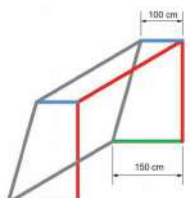

Προπονητική

(εστία 02-7023 / 02-7063 / 02-7067)

Διαστάσεις: 5 x 2 x 1 + 1,5 m

Πάχος	Μάτι	ΚΩΔ.	ΤΙΜΗ ΠΡΟ ΦΠΑ
2mm	9x9	02-3097	26,00€
3mm	11x11	02-3081	35,00€
4,5mm	6γωνο	02-3098	38,00€