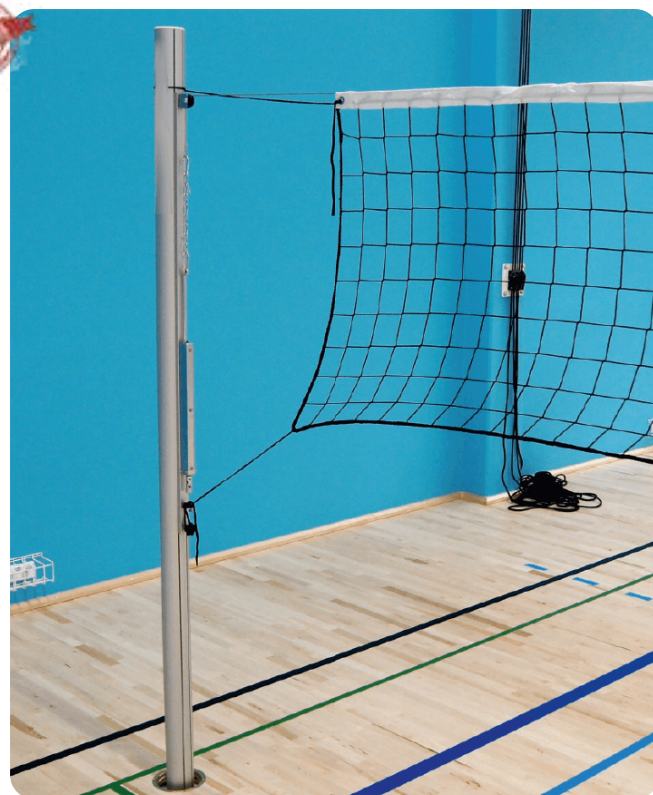

Στην τιμή δεν περιλαμβάνεται το δίχτυ.