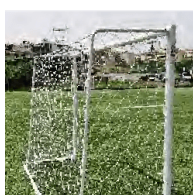

Mini

(εστία 02-7060/1)

Διαστάσεις: 3 x 2 x 1 + 1 m

Πάχος	Μάτι	ΚΩΔ.	ΤΙΜΗ ΠΡΟ ΦΠΑ
2mm	9x9	06-3032	21,00€
3mm	11x11	06-3031	25,00€
4,5mm	6γωνο	06-3006	32,00€
6mm	12x12	06-3036	44,00€

ΑΓΩΝΩΝ