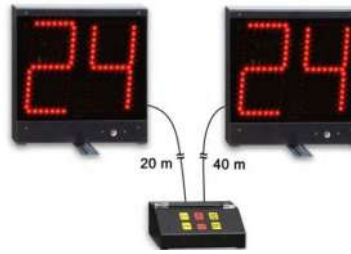

Ψηφιακό χρονόμετρο επίθεσης 24sec & 14sec