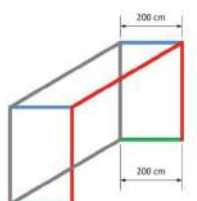

Τύπου Κλωβού

(εστία 02-6870)

Διαστάσεις: 7,5 x 2,5 x 2 + 2 m

Πάχος	Μάτι	ΚΩΔ.	ΤΙΜΗ ΠΡΟ ΦΠΑ
2mm	9x9	02-3115	39,00€
3mm	11x11	02-3002	59,00€
4,5mm	6γωνο	02-3012	72,00€
6mm	12x12	02-3018	105,00€

ΑΓΩΝΩΝ

ΑΓΩΝΩΝ

Για εστίες που **δεν** έχουν ενσωματωμένες αντηρίδες πίσω.