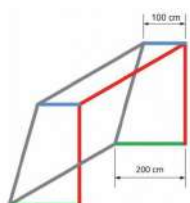

- Πάχος: 6mm
- Μάτι: 12x12cm
- Υλικό: Πολυαμίδιο DF
- Με UV προστασία

Οι τιμές στα δίχτυα αφορούν το τεμάχιο και όχι το ζευγάρι

Τύπου Κλωβού

(εστία 02-6870)

Διαστάσεις: 7,5 x 2,5 x 2 + 2 m

Πάχος	Μάτι	ΚΩΔ.	ΤΙΜΗ ΠΡΟ ΦΠΑ
2mm	9x9	02-3115	39,00€
3mm	11x11	02-3002	59,00€
4,5mm	6γωνο	02-3012	72,00€
6mm	12x12	02-3018	105,00€

ΑΓΩΝΩΝ

ΑΓΩΝΩΝ

Για εστίες που **δεν** έχουν ενσωματωμένες αντηρίδες πίσω.

Κλασικού Τύπου

(εστία 02-6871)

Διαστάσεις: 7,5 x 2,5 x 1 + 2 m

Πάχος	Μάτι	ΚΩΔ.	ΤΙΜΗ ΠΡΟ ΦΠΑ
2mm	9x9	02-3114	37,00€
3mm	11x11	02-3085	49,00€
4,5mm	6γωνο	02-3013	65,00€
6mm	12x12	02-3019	98,00€