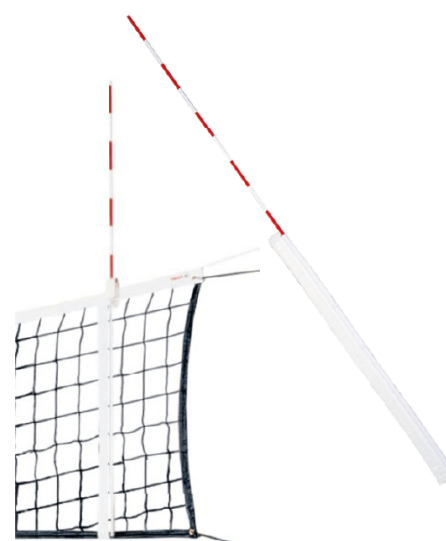

Σετ Αντέννες

- Υλικό: Fiberglass
- Ενιαίο μήκος: 180cm
- Διάμετρος: 10mm
- Τοποθετείται μέσα σε ειδικές θήκες (περιλαμβάνονται)

ΚΩΔ. 03-8011

ΤΙΜΗ ΠΡΟ ΦΠΑ

45,00€