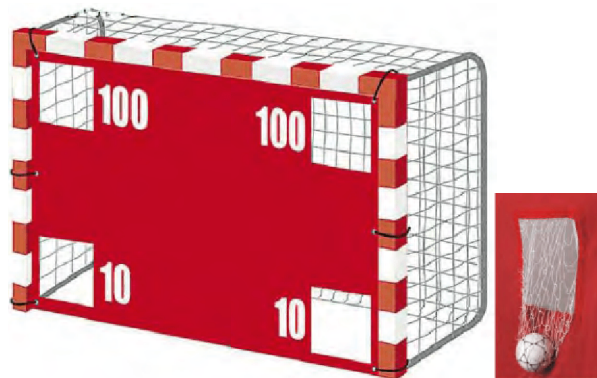

Δίχτυ εκμάθησης σουτ με τρύπες

- Διαστάσεις: 3x2m
- Τοποθέτηση με ελαστικά κλιπ (Fixation Sandows)
- Με ειδικό δίχτυ σε κάθε τρύπα
- Υλικό: Nylon

ΚΩΔ. 06-3019

ΤΙΜΗ ΠΡΟ ΦΠΑ
95,00€