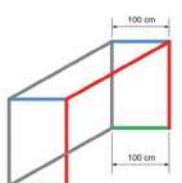

Mini

(εστία 02-7060/1)

Διαστάσεις: 3 x 2 x 1 + 1 m

Πάχος	Μάτι	ΚΩΔ.	ΤΙΜΗ ΠΡΟ ΦΠΑ
2mm	9x9	06-3032	21,00€
3mm	11x11	06-3031	25,00€
4,5mm	6γωνο	06-3006	32,00€
6mm	12x12	06-3036	44,00€

ΑΓΩΝΩΝ