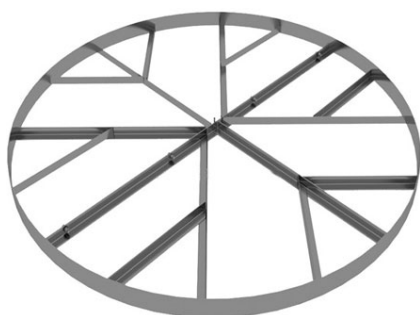

ΒΑΛΒΙΔΑ ΔΙΣΚΟΒΟΛΙΑΣ

- Περιγραφή: Βαλβίδα αγώνων, υψηλών προδιαγραφών
- Υλικό: κράμα αλουμινίου
- Βάρος: 53Kg

Πιστοποίηση ΙΑΑΦ

Χαρακτηριστικά:

- Εσωτερική διάμετρος Φ2500mm με ύψος 80mm

ΚΩΔ. FLF910